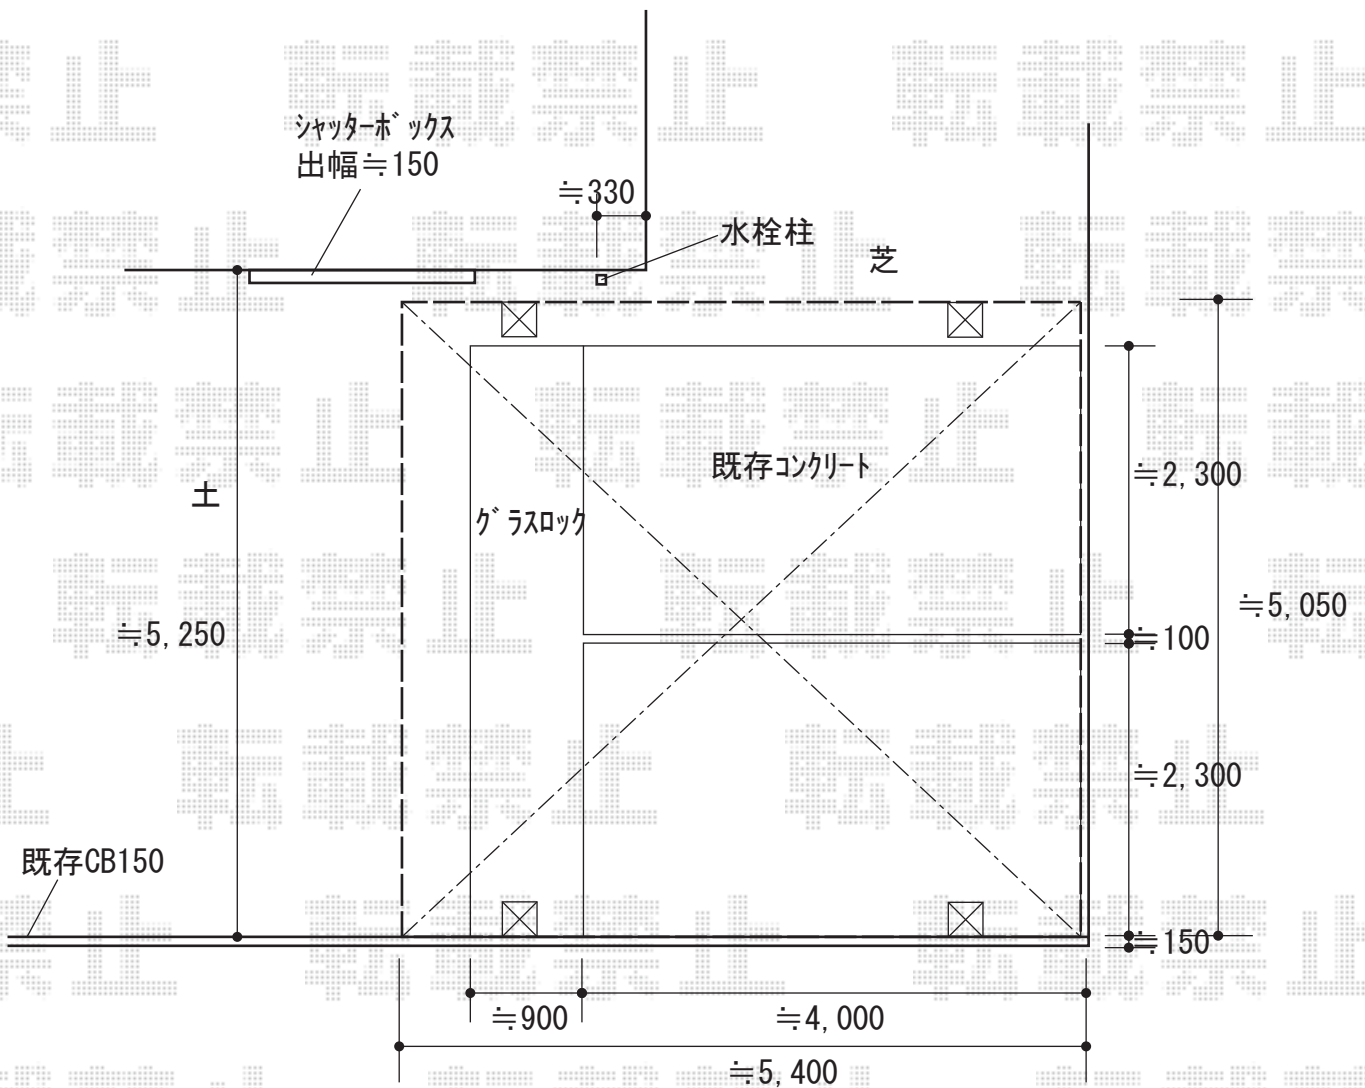

カーポート 施工概略図

YKK AP レイナツインポートグラン 積雪～20cm対応
 幅= 5,097mm
 奥行= 5,400mm
 色： ホワイト
 屋根材： 熱線遮断ポリカーボネート(クリアマット)
 柱仕様： ハイルフ柱仕様 (有効高 約2,350mm)

2019-1-570268

担当者

伊野