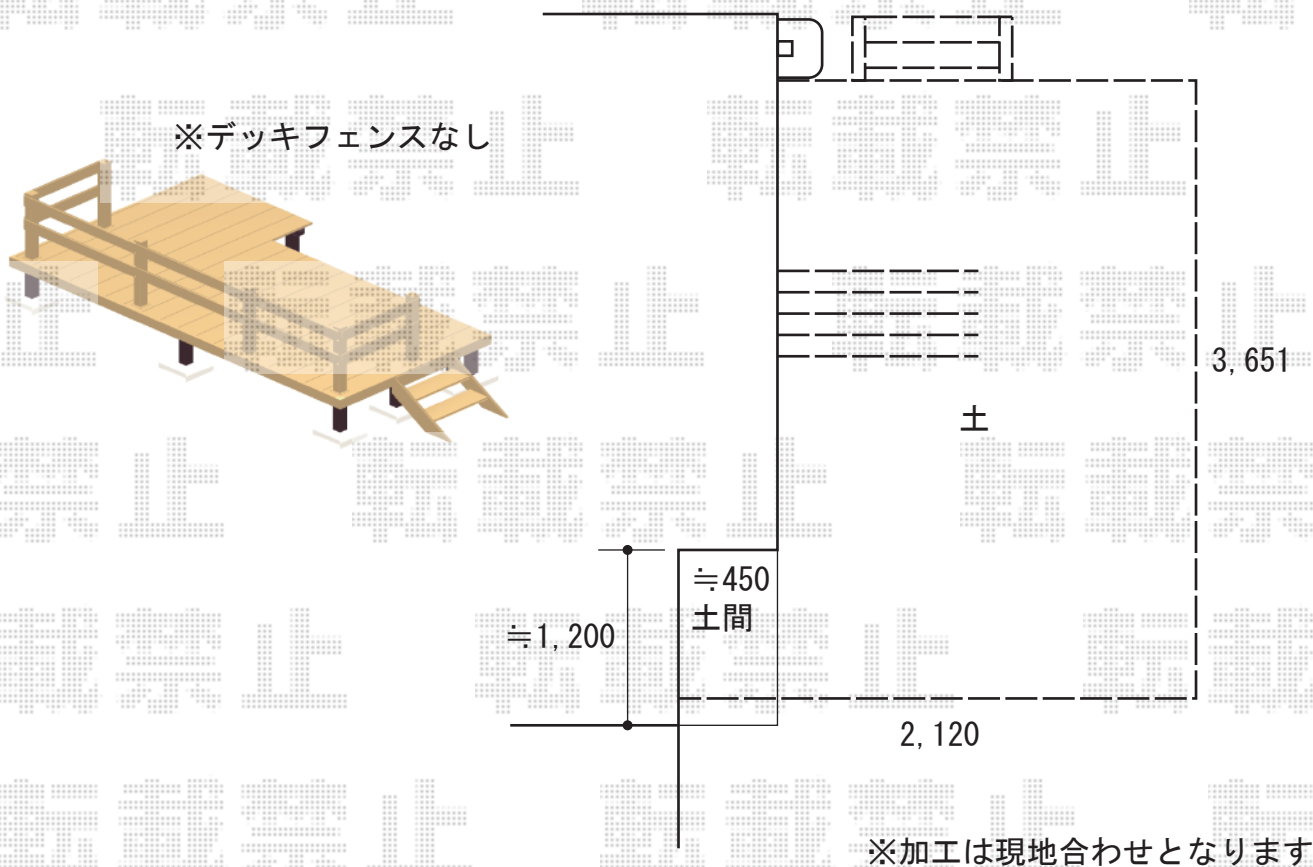

ウッドデッキ 施工概略図

YKK AP リウッドデッキ 200

間口= 2.0間 (3,651mm)

出幅= 7尺 (2,120mm) / 1,670mm

色 : ホワイトブラウン

床板 : 縦貼り

幕板 : 標準幕板

束柱 : Tタイプ (400~550mm) (色 : カームブラック)

YKK AP リウッド ステップ5型 ステップSタイプ (2段) ×1セット

色 : ホワイトブラウン

2019-1-570296

担当者

木附