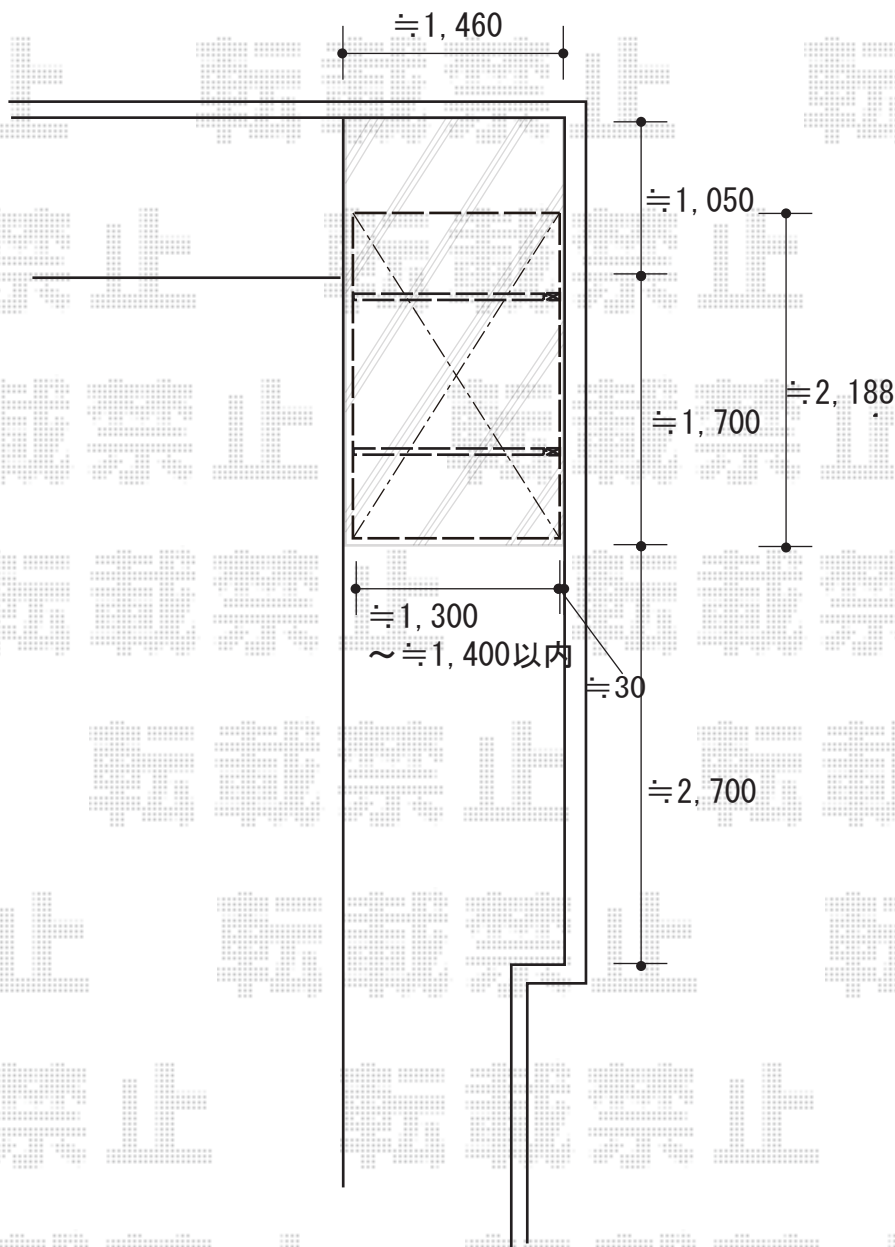

サイクルポート 施工概略図

YKK AP エフルージュグランミニ 積雪~20cm対応
幅= 2,119mm
奥行= 2,188mm(3台用)
色: ピュアシルバー
屋根材: 熱線遮断ポリカーボネート(クリアマット)
柱仕様: 標準柱仕様(有効高 約1,814mm)

2019-1-570320

担当者

木挽