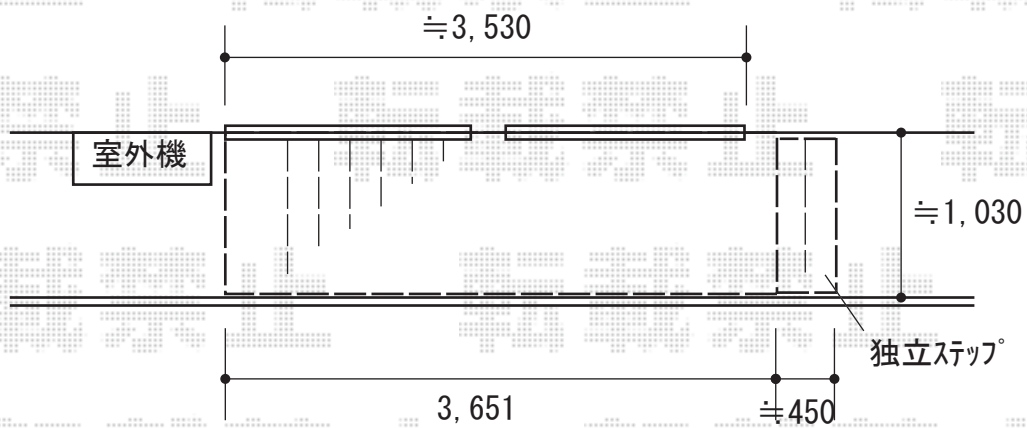

# ウッドデッキ 施工概略図

YKK AP リウッドデッキ 200  
間口= 2.0間(3,651mm)  
出幅= 4尺(1,220mm)  
色： レッドブラウン  
床板： 縦貼り  
幕板： 標準幕板  
束柱： Sタイプ(550mm) (色： カームブラック)

YKK AP 独立式リウッドステップ2型×1セット  
色： レッドブラウン/束柱色： カームブラック

2019-1-570368

担当者