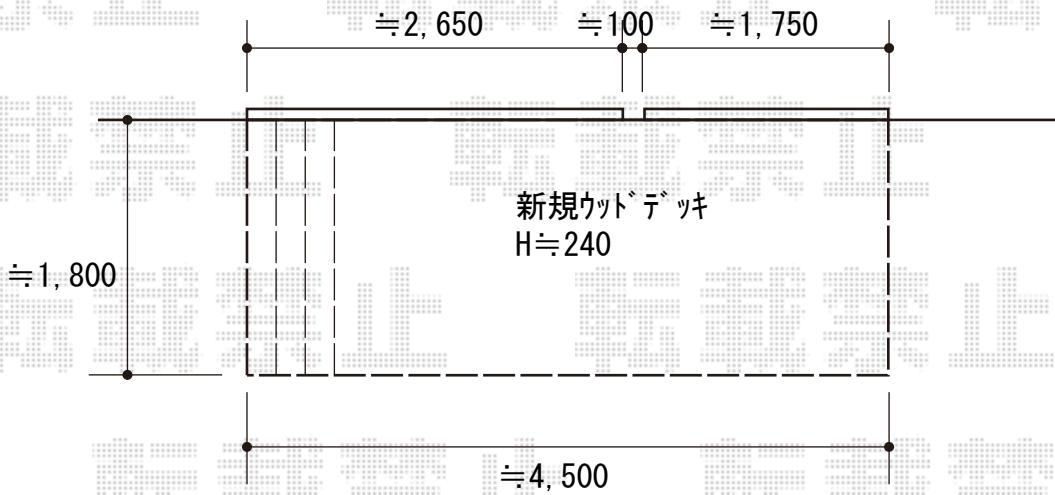

# ウッドデッキ 施工概略図

LIXIL(トステム) レストステージ 幕板納まり  
間口= 2.5間(4,416mm)  
出幅= 6尺(1,810.5mm)  
色: クリエダークA  
床板: 標準(溝なし)/縦貼り  
幕板: 幕板B(薄)  
束柱: 束柱セット標準・調整なし(450mm)  
束柱: シャイングレー\*1色

2019-1-570388

担当者

木附