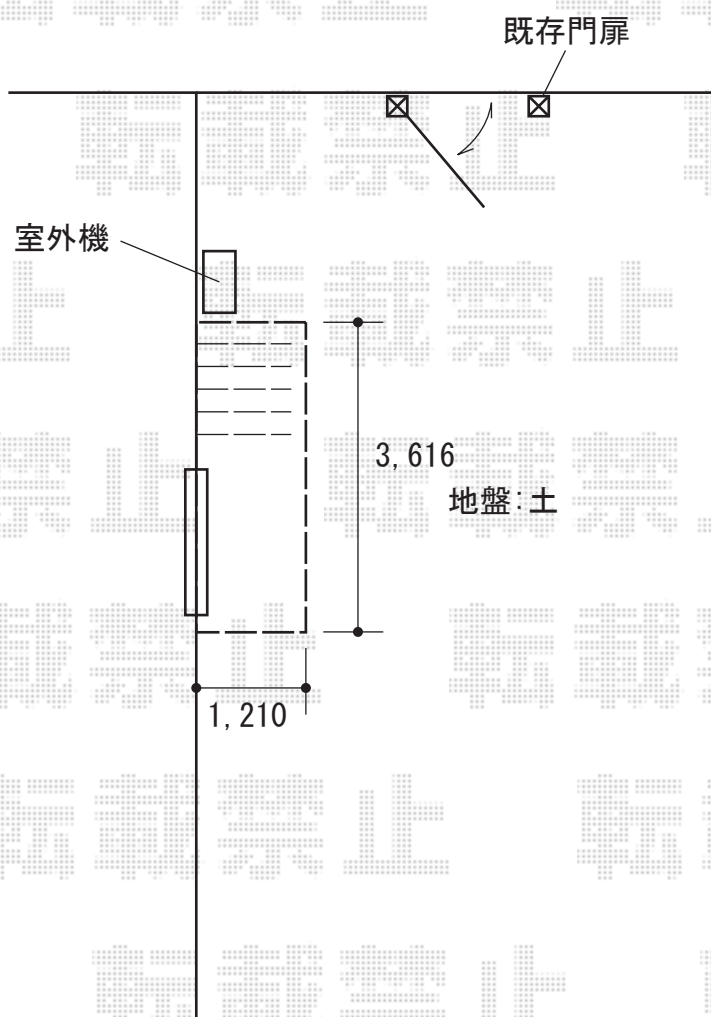

ウッドデッキ 施工概略図

LIXIL(トステム) レストステージ 幕板納まり
間口= 2.0間(3,616mm)
出幅= 4尺(1210.5mm)
色: クリエダークA
床板: 標準(溝なし)/縦貼り
幕板: 幕板B(薄)
束柱: 束柱セットロング・調整式(803~900mm)
束柱色: シャイングレー*1色

2019-1-570397

担当者

木附