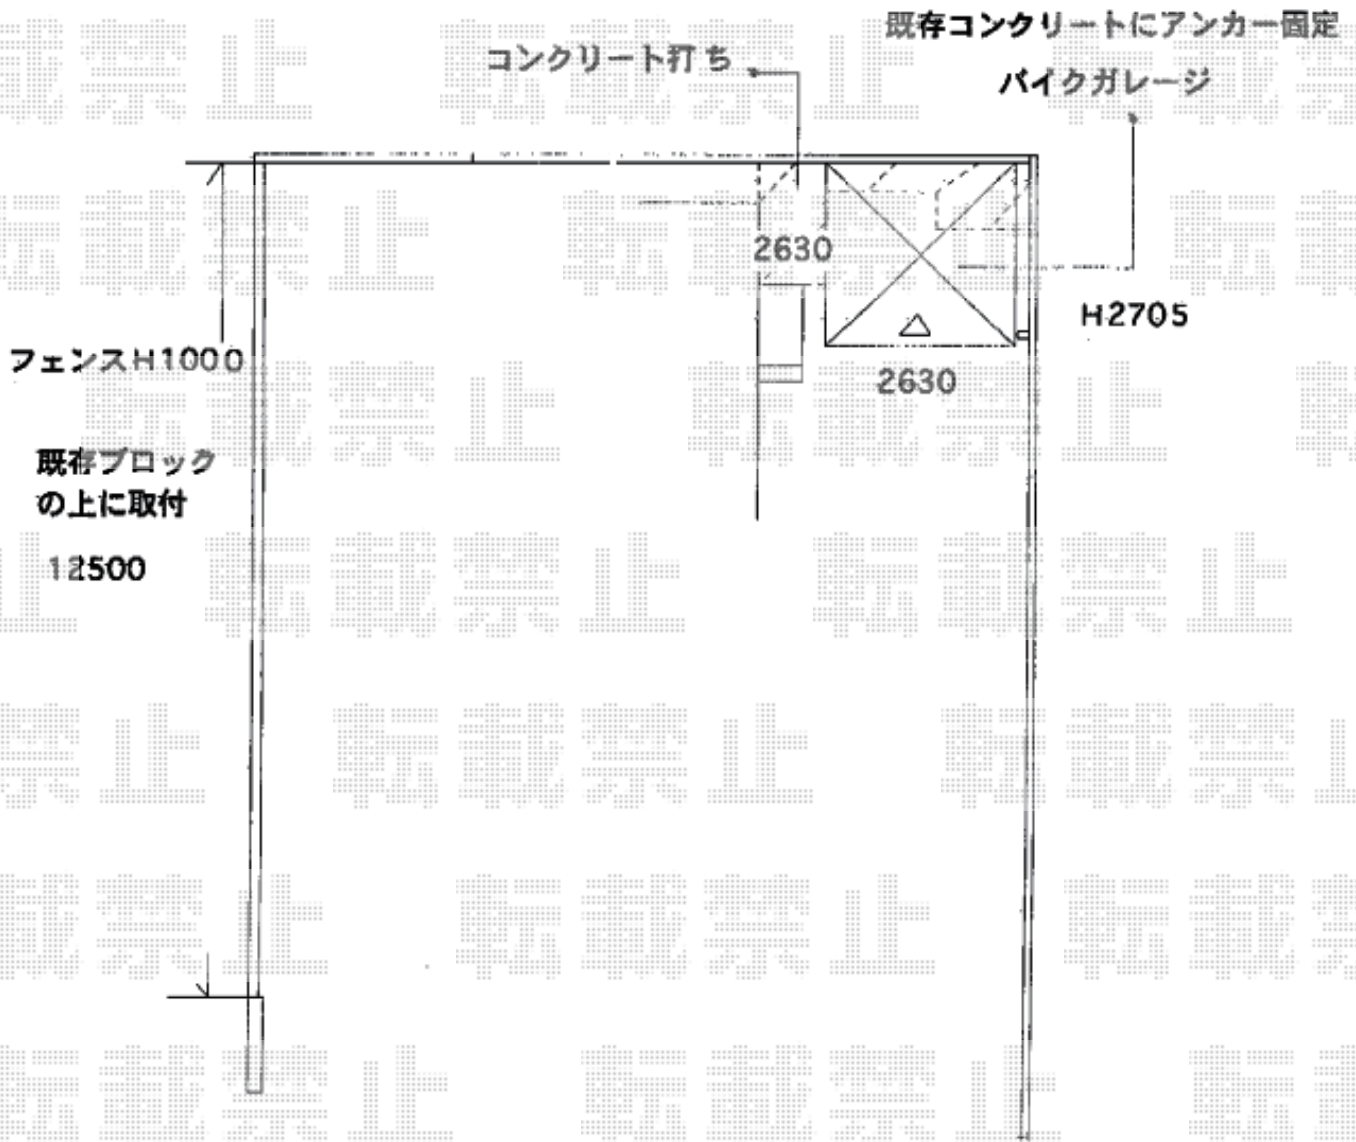

フェンス・バイク保管庫 施工概略図

LIXIL(TOEX) セレビューフェンス R3型 自在柱式
本体1枚 (W×H) = 1000用 (1,998×920mm) × 7枚
自在柱: 1000用 × 8本
エンドキャップ: 1セット
色: シャイングレー

イナバ物置 バイク保管庫 一般型 土間タイプ スタンダード FXN-2626S
間口= 2,630mm
奥行= 2,630mm
高さ= 2,075mm
色: アーバンGM
屋根タイプ: 標準型
耐荷重タイプ: 一般型