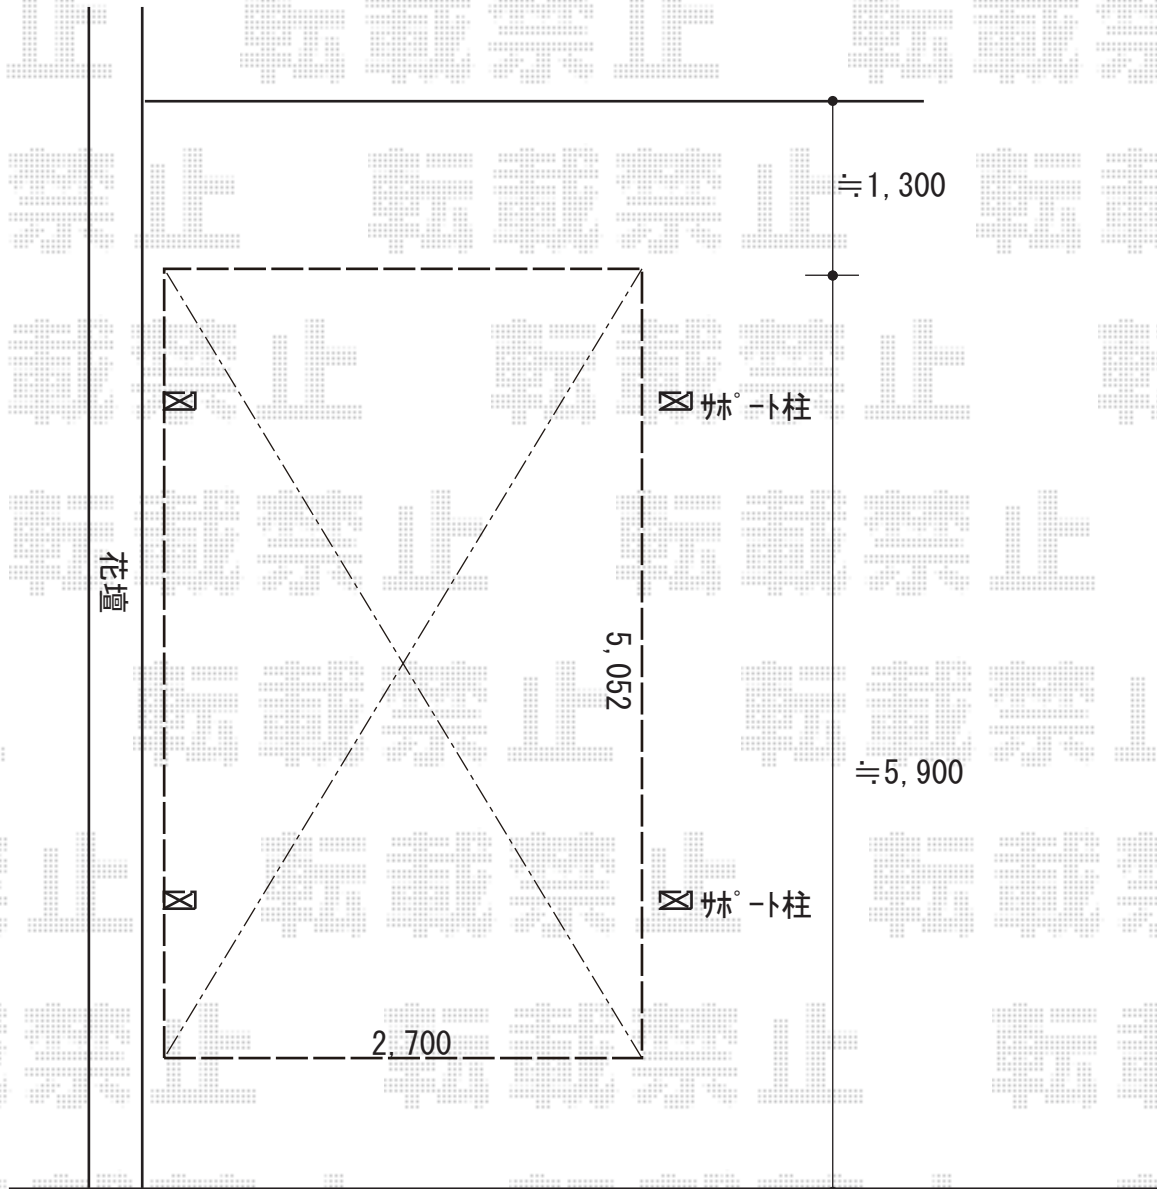

カーポート 施工概略図

YKK AP レイナポートグラン 積雪～20cm対応
幅= 2,700mm
奥行= 5,052mm
色： プラチナステン
屋根材： 熱線遮断ポリカーボネート(クリアマット)
柱仕様： 標準柱仕様 (有効高 約2,000mm)

YKK AP レイナポートグラン 着脱式サポート 標準・ハイルーフ兼用
色： プラチナステン
入り数： 2本入り×1セット

2019-1-570463

担当者