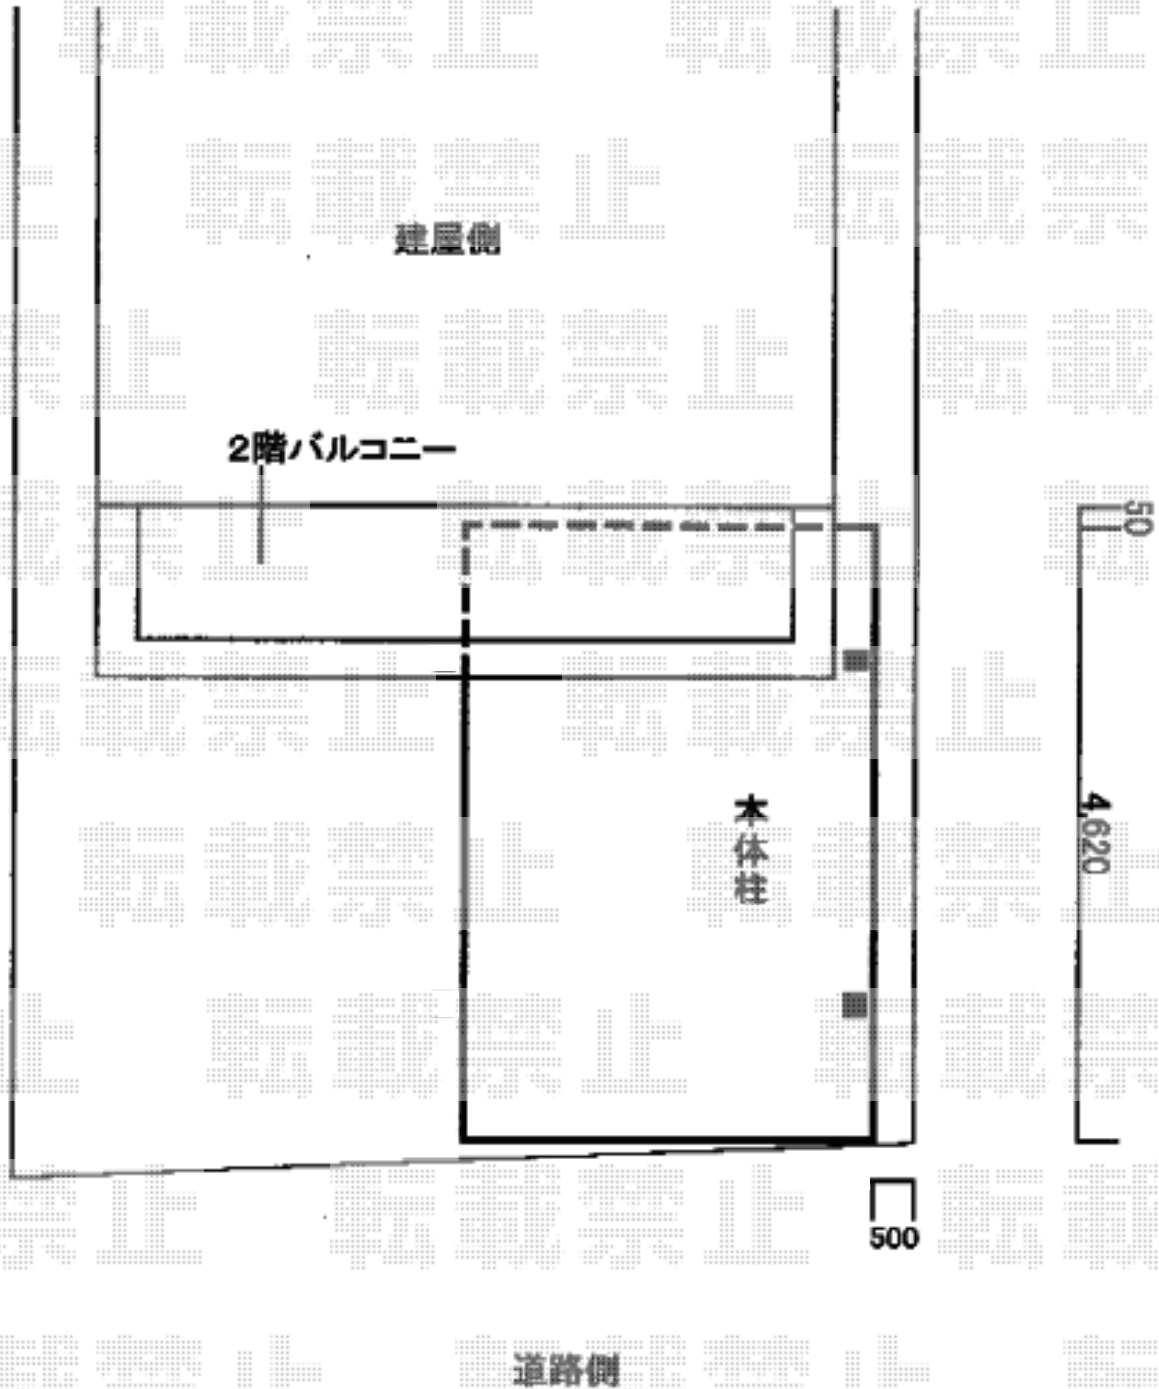

カーポート 施工概略図

YKK AP エフルージュグラン 積雪～20cm対応
幅= 3,027mm
奥行= 5,052mm
色： ピュアシルバー
屋根材： 熱線遮断ポリカーボネート(クリアマット)
柱仕様： 標準柱仕様 (有効高 約2,000mm)

2019-1-570517

担当者

新西