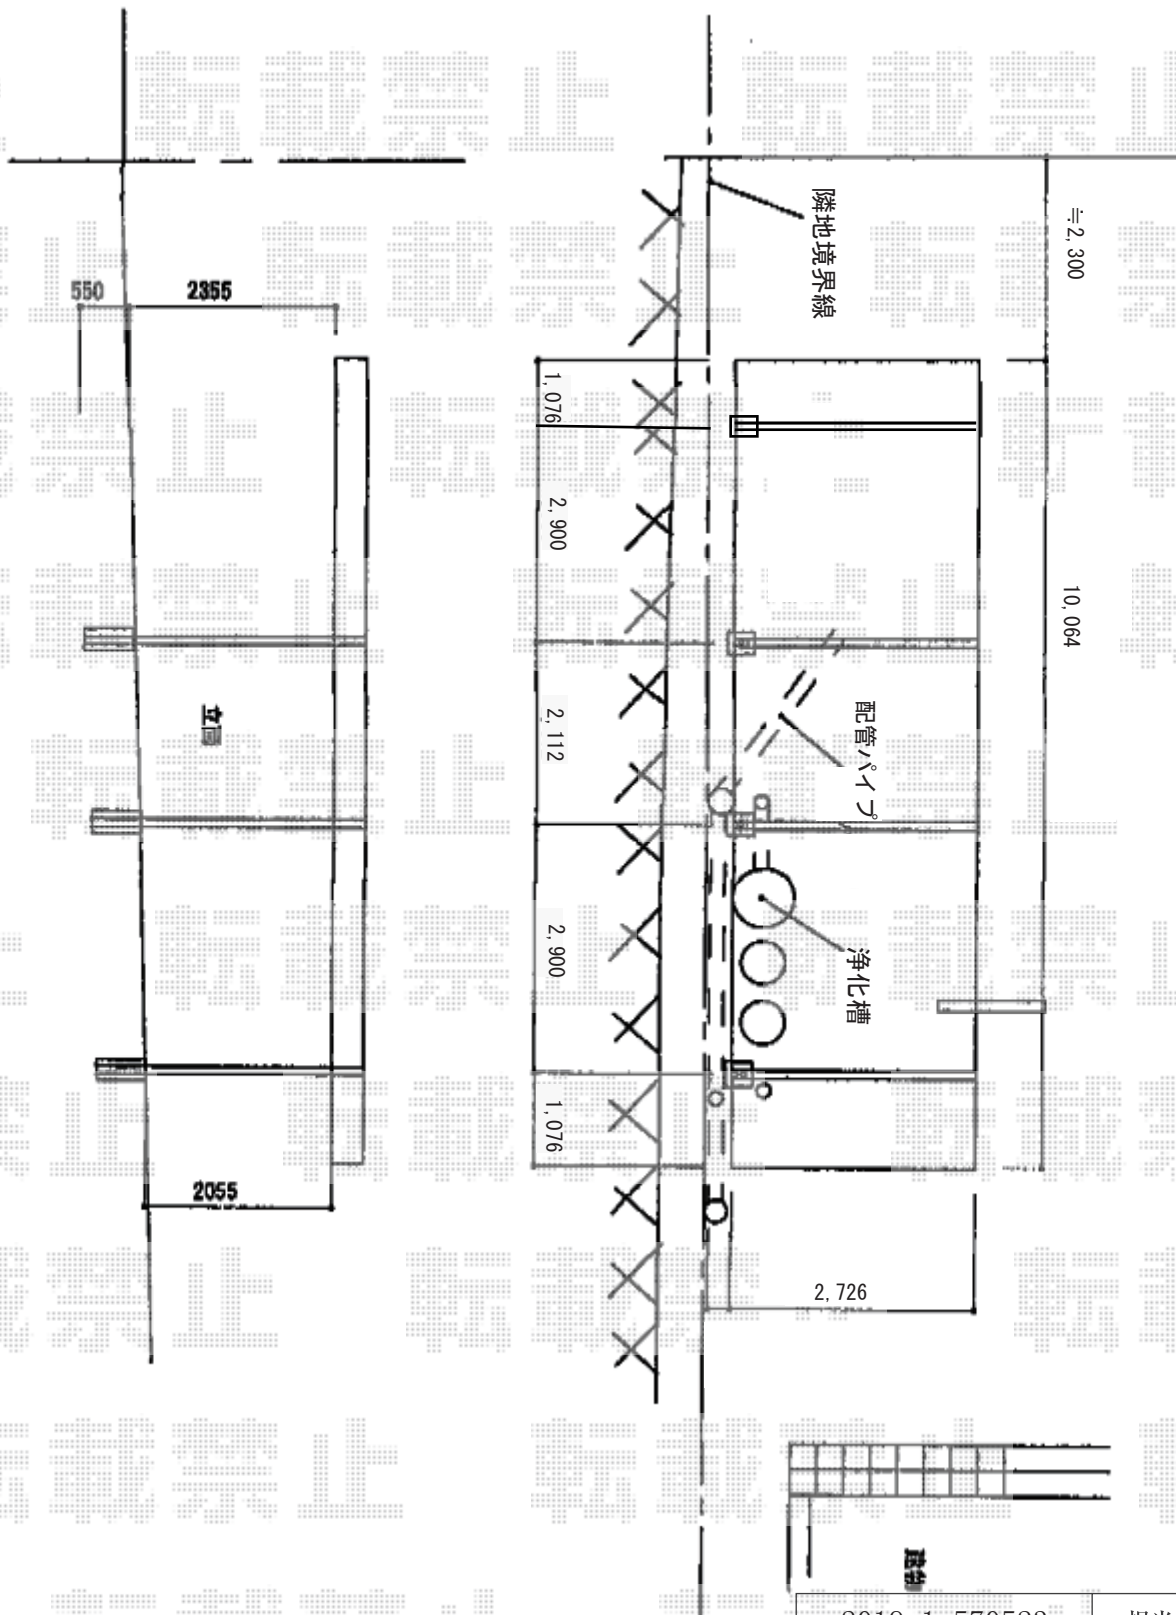

カーポート 施工概略図

ネスカR (ラウンドスタイル) 縦連棟 積雪~20cm対応
 幅= 2,701mm
 奥行= 11,334mm
 色: シャイングレー
 屋根材: 熱線吸収ポリカーボネート (クリアマットS・すりガラス調)
 柱仕様: ロング柱25仕様 (有効高 約2,500mm)

2019-1-570523

担当者

木挽