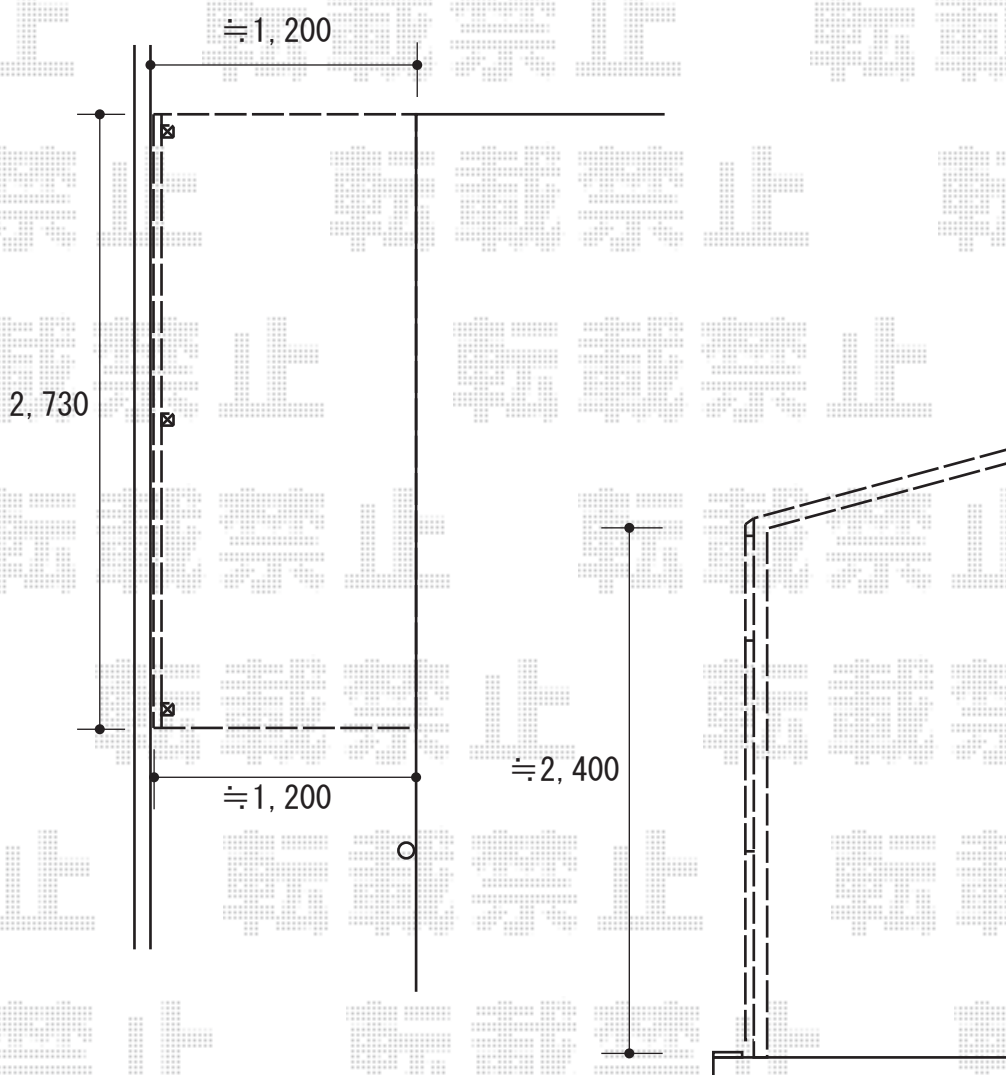

## ストックヤード 施工概略図

LIXIL スピーネストックヤードF型 パネルタイプ スクリーン仕様 積雪～20cm対応  
間口= 関東間1.5間 (2,730mm)  
出幅= 4尺 (1,185mm)  
色： オータムブラウン  
屋根材： ポリカーボネート (クリアマット・すりガラス調)  
囲い材： ポリカーボネート (クリアマット・すりガラス調)  
側面ユニット(外観左/外観右)： 無し  
施工方法： 上止め