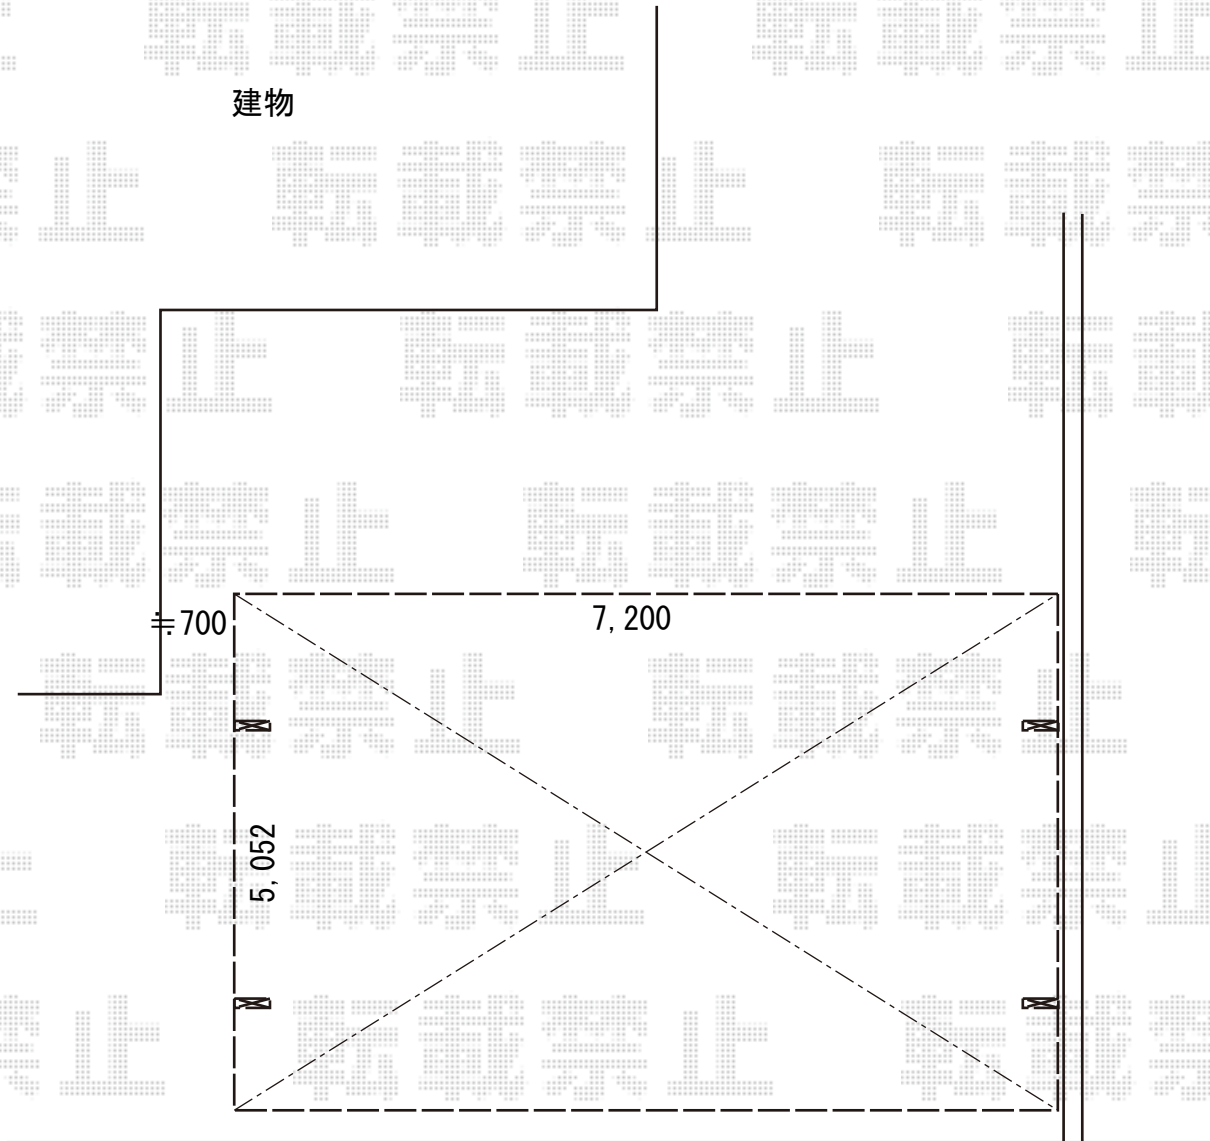

カーポート 施工概略図

YKK AP レイナトリプルポートグラン 積雪～20cm対応
幅= 7,200mm
奥行= 5,052mm
色： プラチナステン
屋根材： 熱線遮断ポリカーボネート（アースブルーマット調）
柱仕様： ハイルフ柱仕様（有効高 約2,350mm）

2019-1-570544

担当者 村上（公）