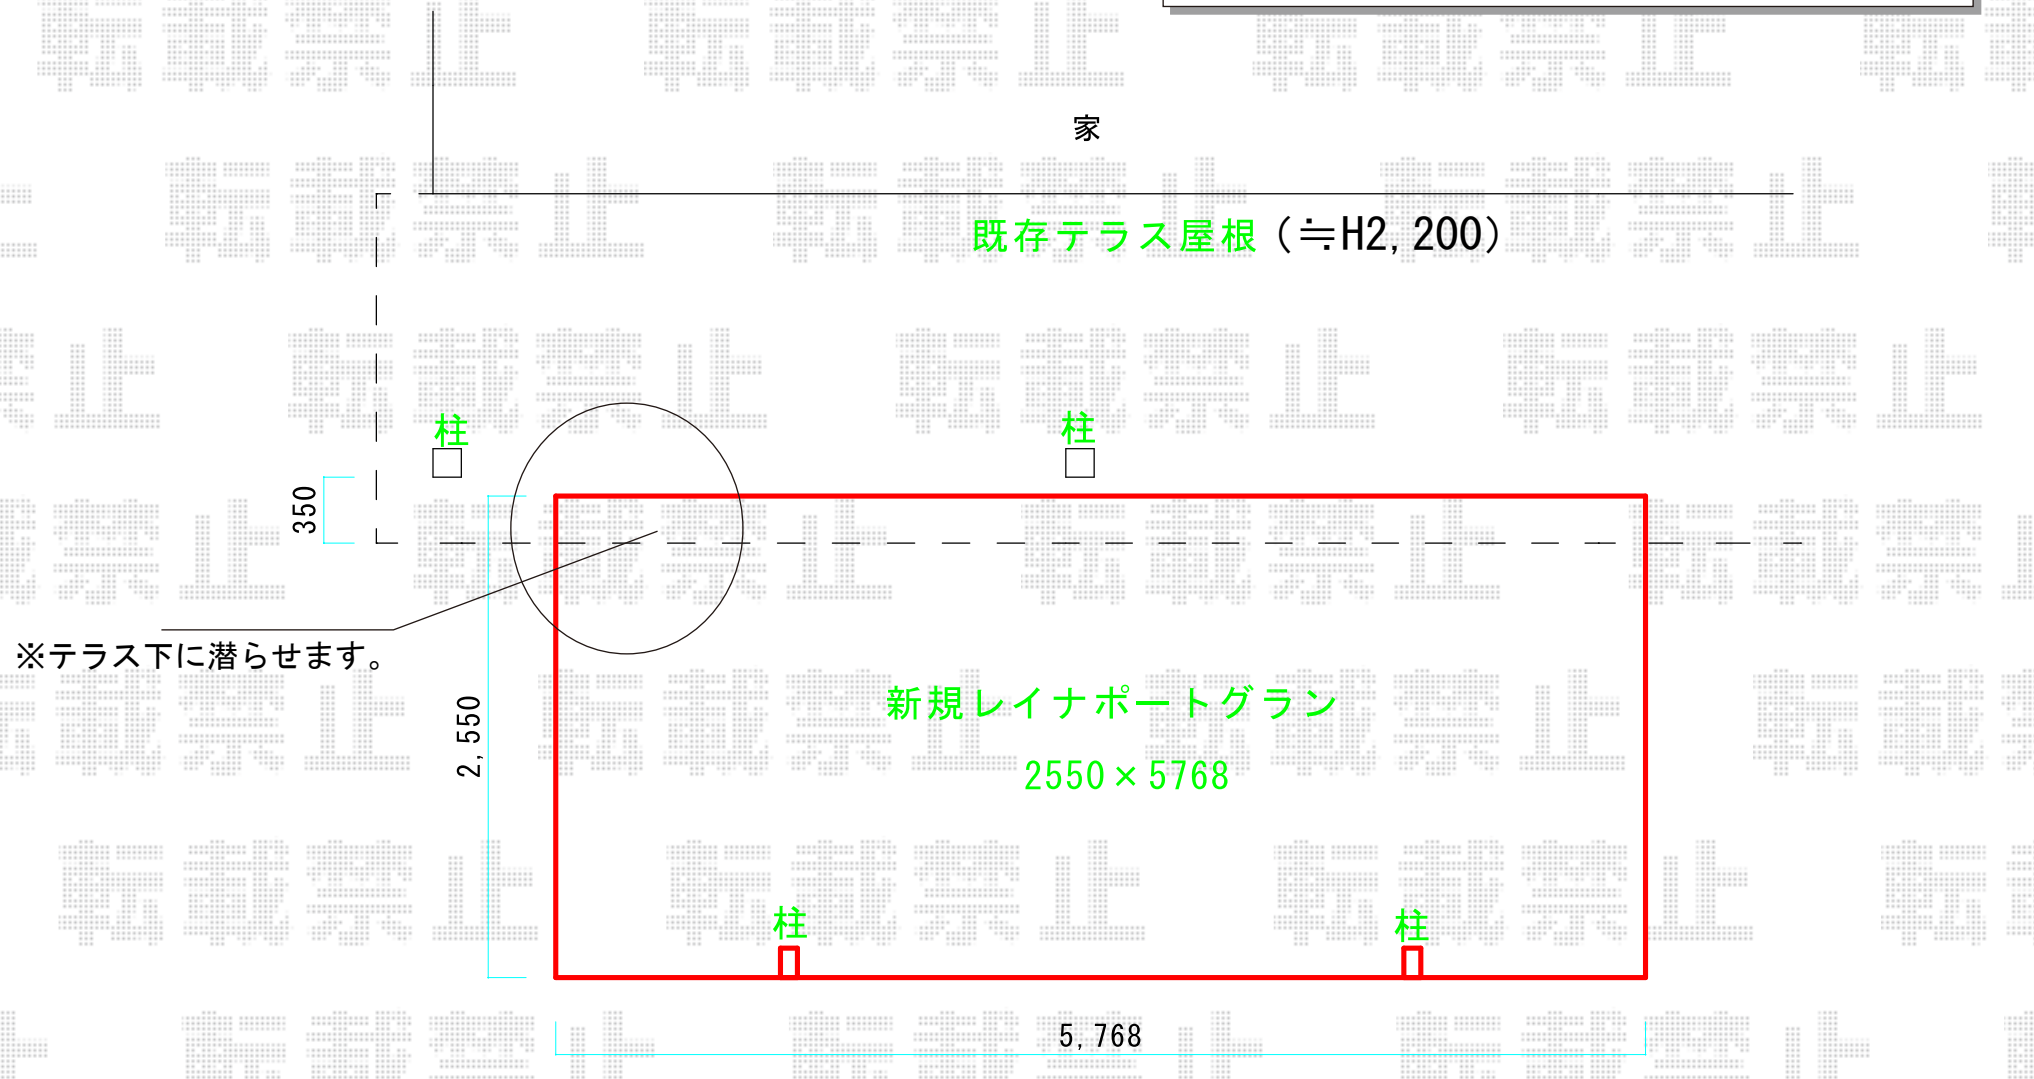

カーポート 施工概略図

YKK AP レイナポートグラン 積雪~20cm対応
幅= 2,550mm
奥行= 5,768mm
色： プラチナステン
屋根材： 熱線遮断ポリカーボネート(クリアマット)
柱仕様： ハイルフ柱仕様 (有効高 約2,350mm)

※テラス下に潜らせます。