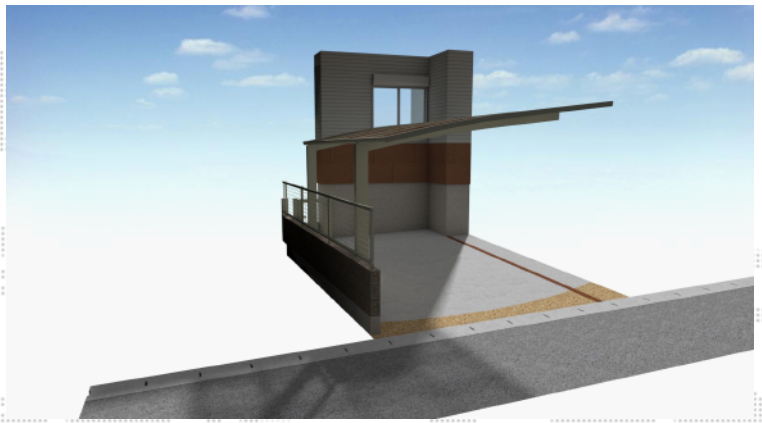

カーポート 施工概略図

YKK AP レイナポートグラン 積雪～20cm対応
幅= 3,000mm
奥行= 5,052mm
色： ホワイト
屋根材： ポリカーボネート（スモークブラウン）
柱仕様： ハイルフ柱仕様（有効高 約2,350mm）

2019-1-570609

担当者

木挽

エクスショップ

現場状況や作図制限により概略図の内容と多少の違いが生じることがございます。
施工時は、現場優先とさせて頂きたく思いますので、お立会い頂き、最終のご指示のほど、何卒、宜しくお願い致します。
全ての著作権はエクスショップに帰属します。当社とのお取引目的以外の使用・複製・転載は如何なる場合も禁止しております。