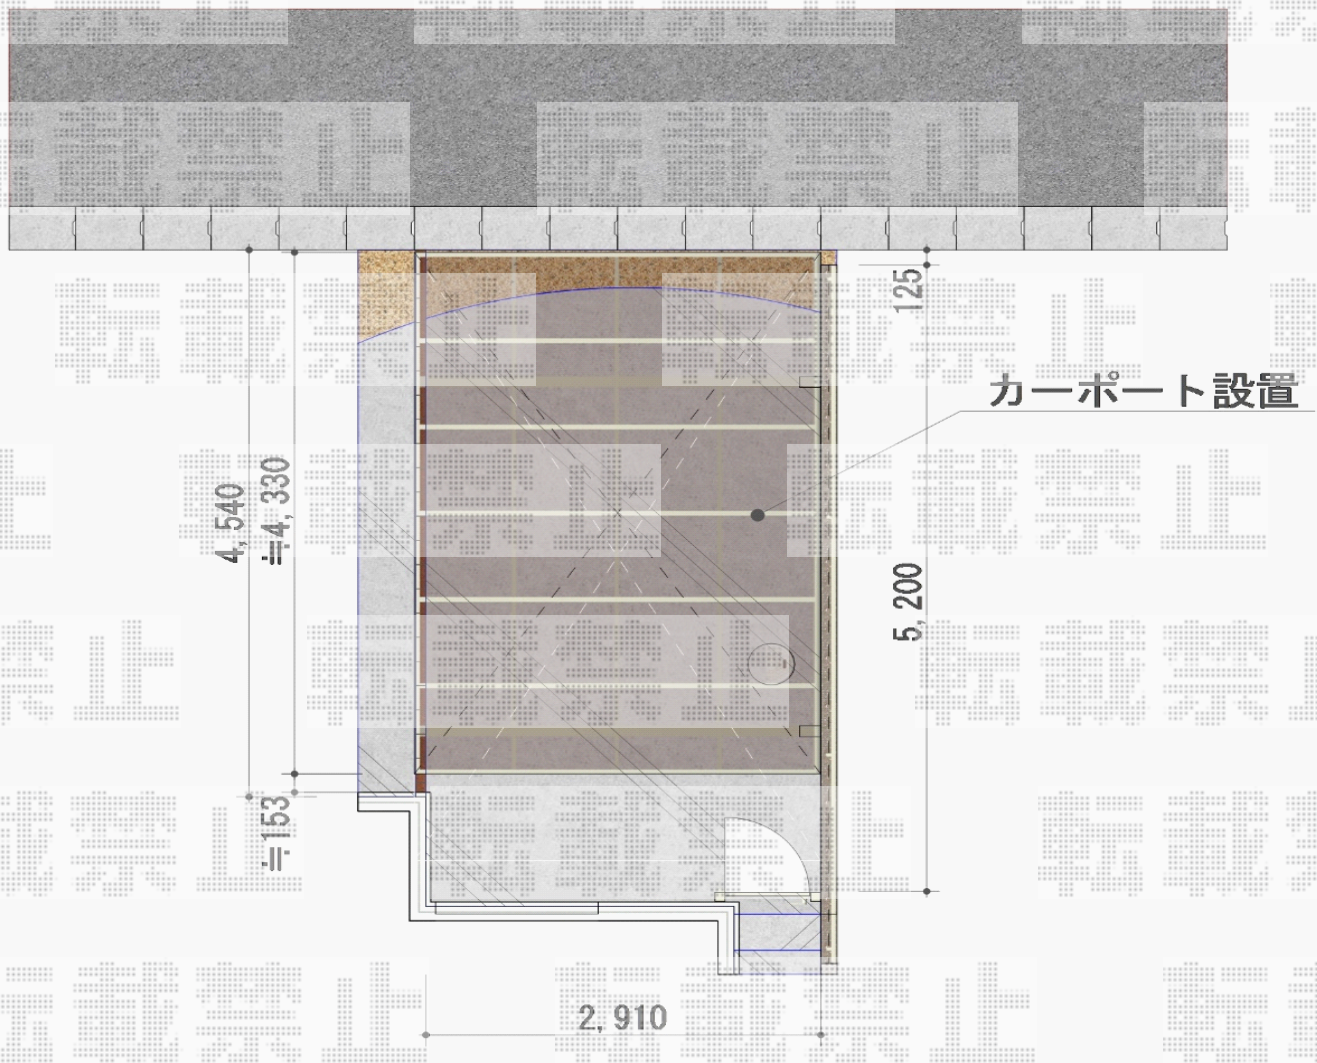

カーポート 施工概略図

YKK AP レイナポートグラン 積雪～20cm対応
幅= 3,000mm
奥行= 5,052mm
色： ホワイト
屋根材： ポリカーボネート（スモークブラウン）
柱仕様： ハイルフ柱仕様（有効高 約2,350mm）

2019-1-570609

担当者

木挽

エクスショップ

現場状況や作図制限により概略図の内容と多少の違いが生じることがございます。
施工時は、現場優先とさせて頂きたく思いますので、お立会い頂き、最終のご指示のほど、何卒、宜しくお願い致します。
全ての著作権はエクスショップに帰属します。当社とのお取引目的以外の使用・複製・転載は如何なる場合も禁止しております。