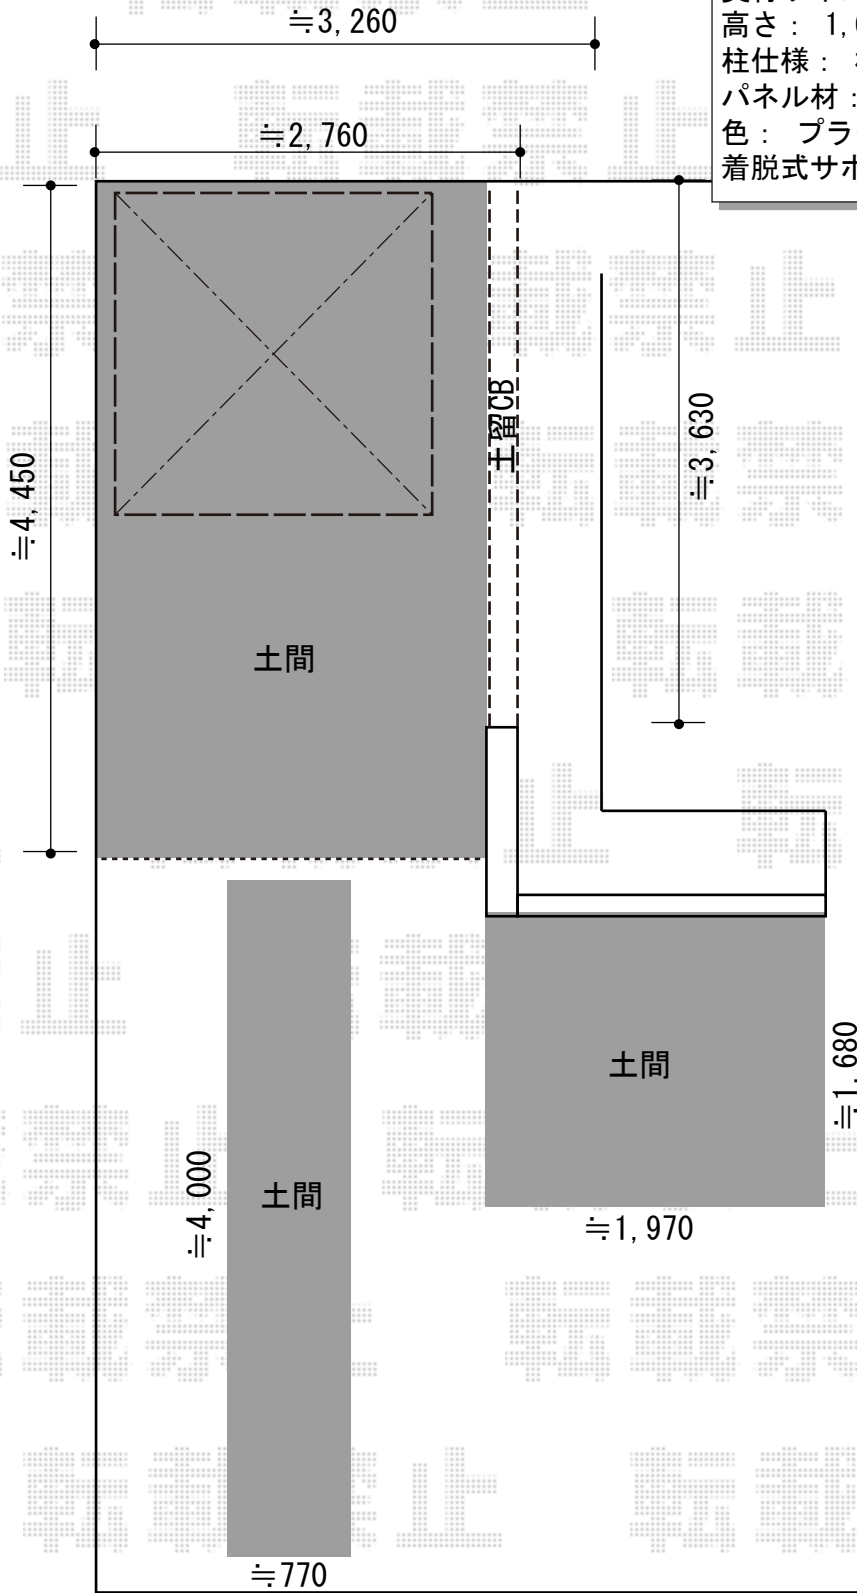

サイクルポート 施工概略図

YKK AP レイナポートグランミニ 積雪~20cm対応  
 幅= 2,100mm  
 奥行= 2,188mm(3台用)  
 色： プラチナステン  
 屋根材： 熱線遮断ポリカーボネート(クリアマット)  
 柱仕様： 標準柱仕様 (有効高 約1,814mm)

---

YKK AP レイナポートグランミニ サイドパネル  
 奥行サイズ： 長さ21用  
 高さ： 1,673mm (2段)  
 柱仕様： 標準柱仕様 (端柱 2本)  
 パネル材： 熱線遮断ポリカーボネート(クリアマット)  
 色： プラチナステン  
 着脱式サポート： 有 (2本入り)