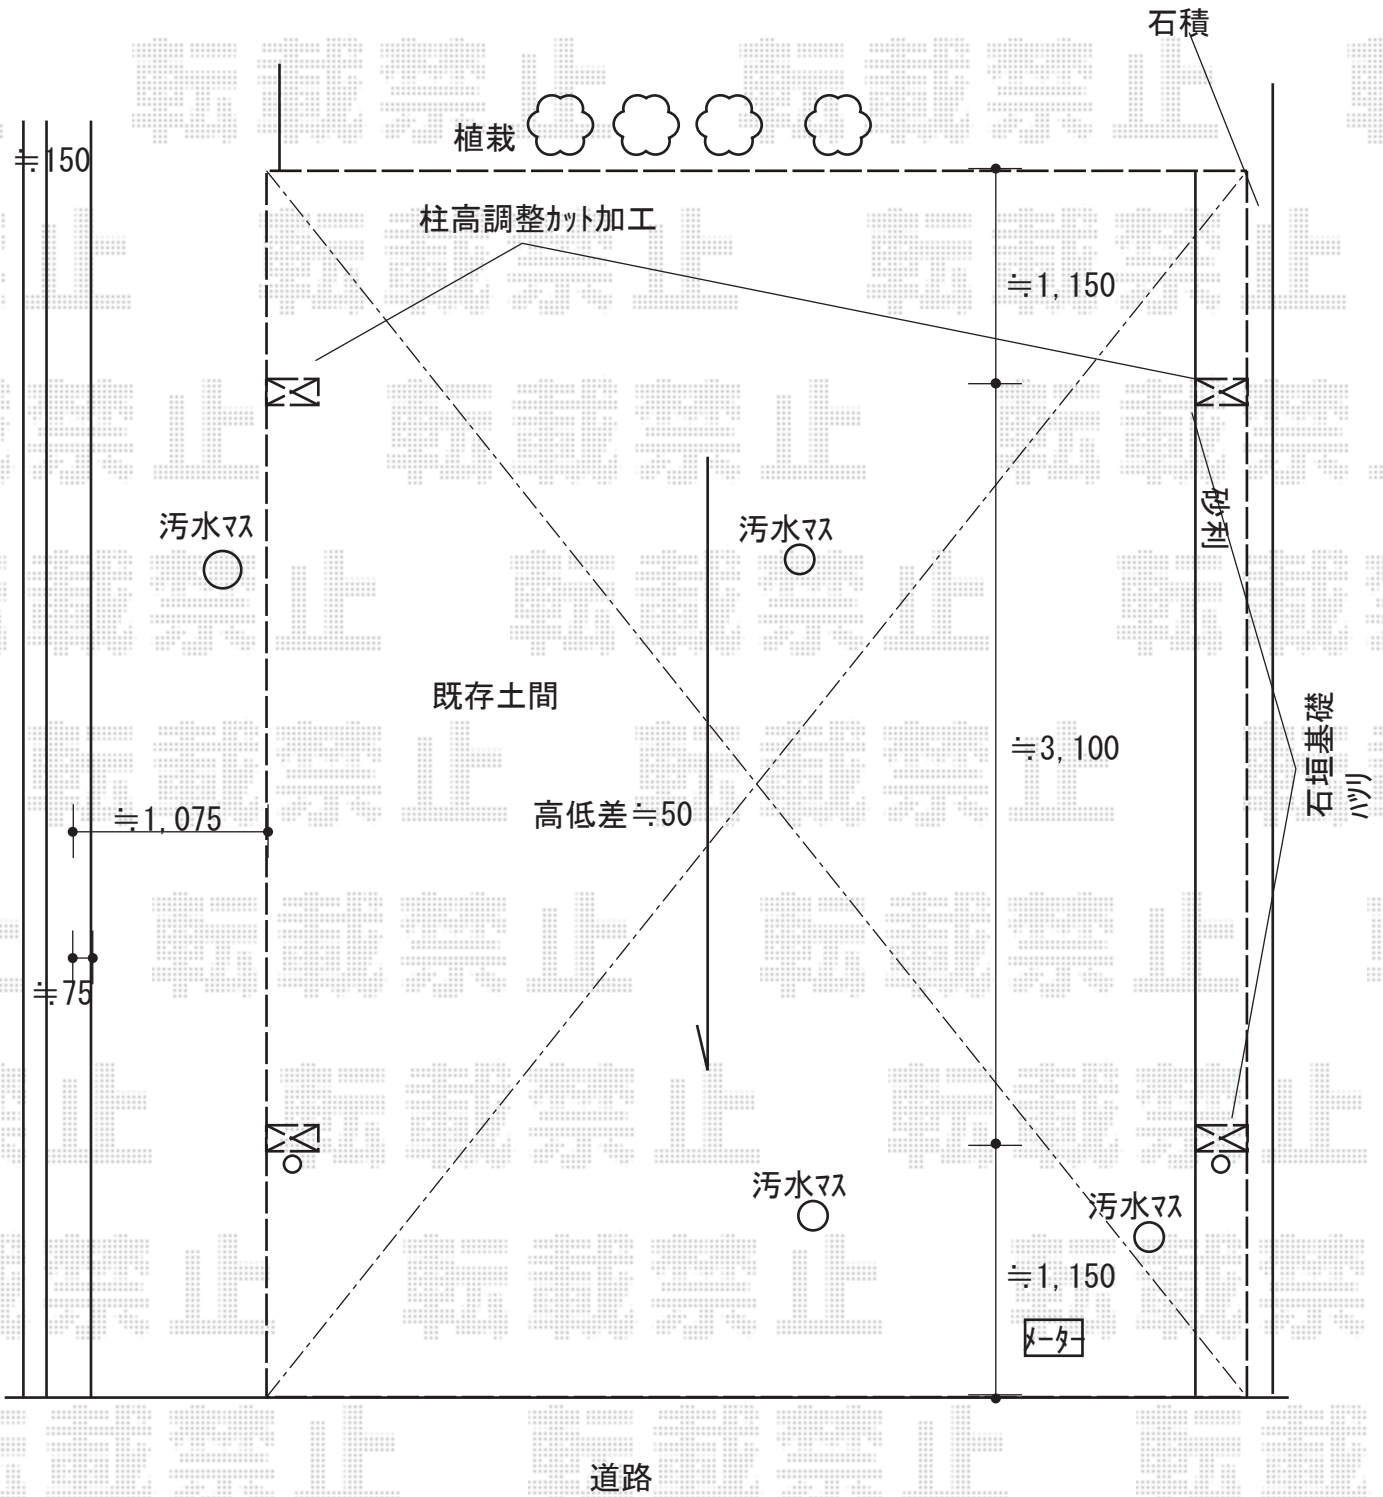

カーポート 施工概略図

YKK AP レイナツインポートグラン 積雪～20cm対応
 幅= 5,097mm
 奥行= 5,400mm
 色： プラチナステン
 屋根材： ポリカーボネート（アースブルー）
 柱仕様： 標準柱仕様（有効高 約2,000mm）

2019-1-570642	担当者	木挽
---------------	-----	----