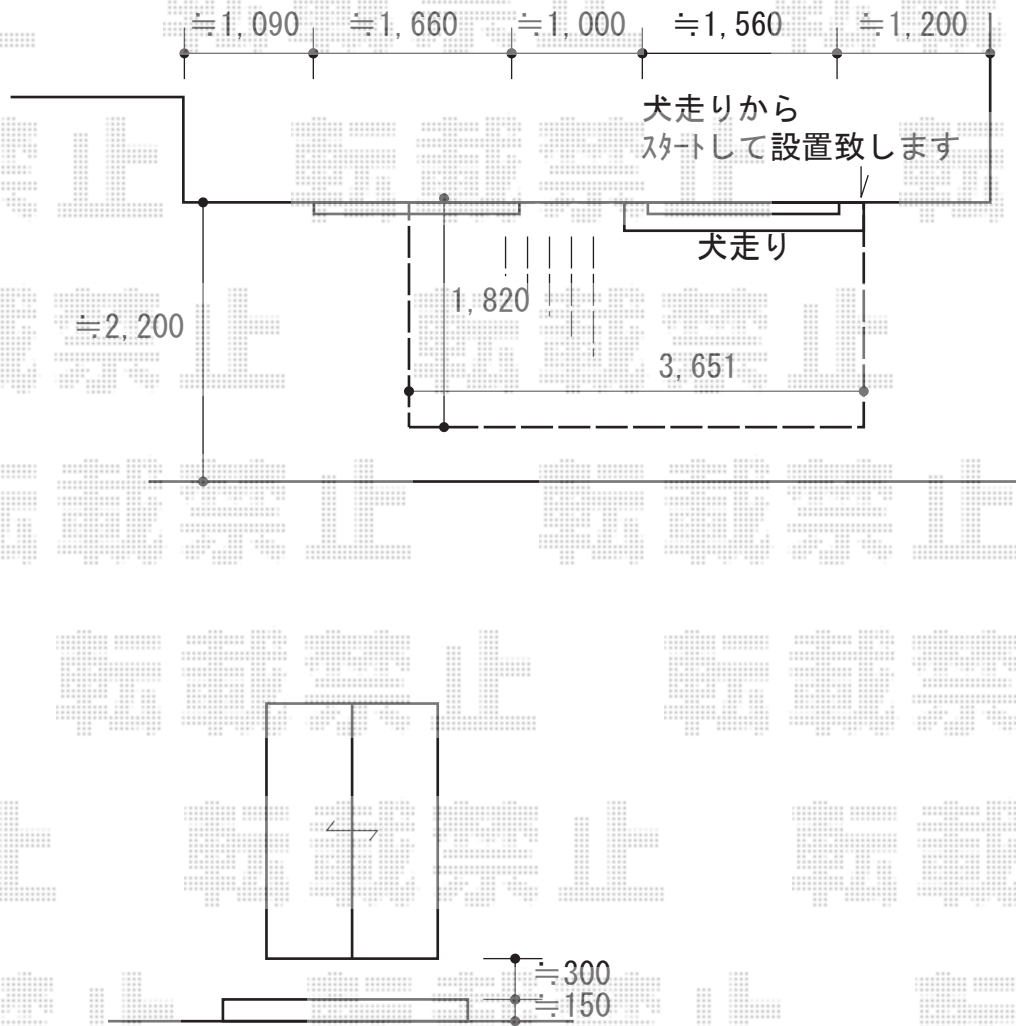

ウッドデッキ 施工概略図

YKK AP リウッドデッキ 200
間口= 2.0間(3,651mm)
出幅= 6尺(1,820mm)
色: レッドブラウン
床板: 縦貼り
幕板: 標準幕板
束柱: Tタイプ(400~550mm) (色: カームブラック)

2019-1-570714

担当者

木附