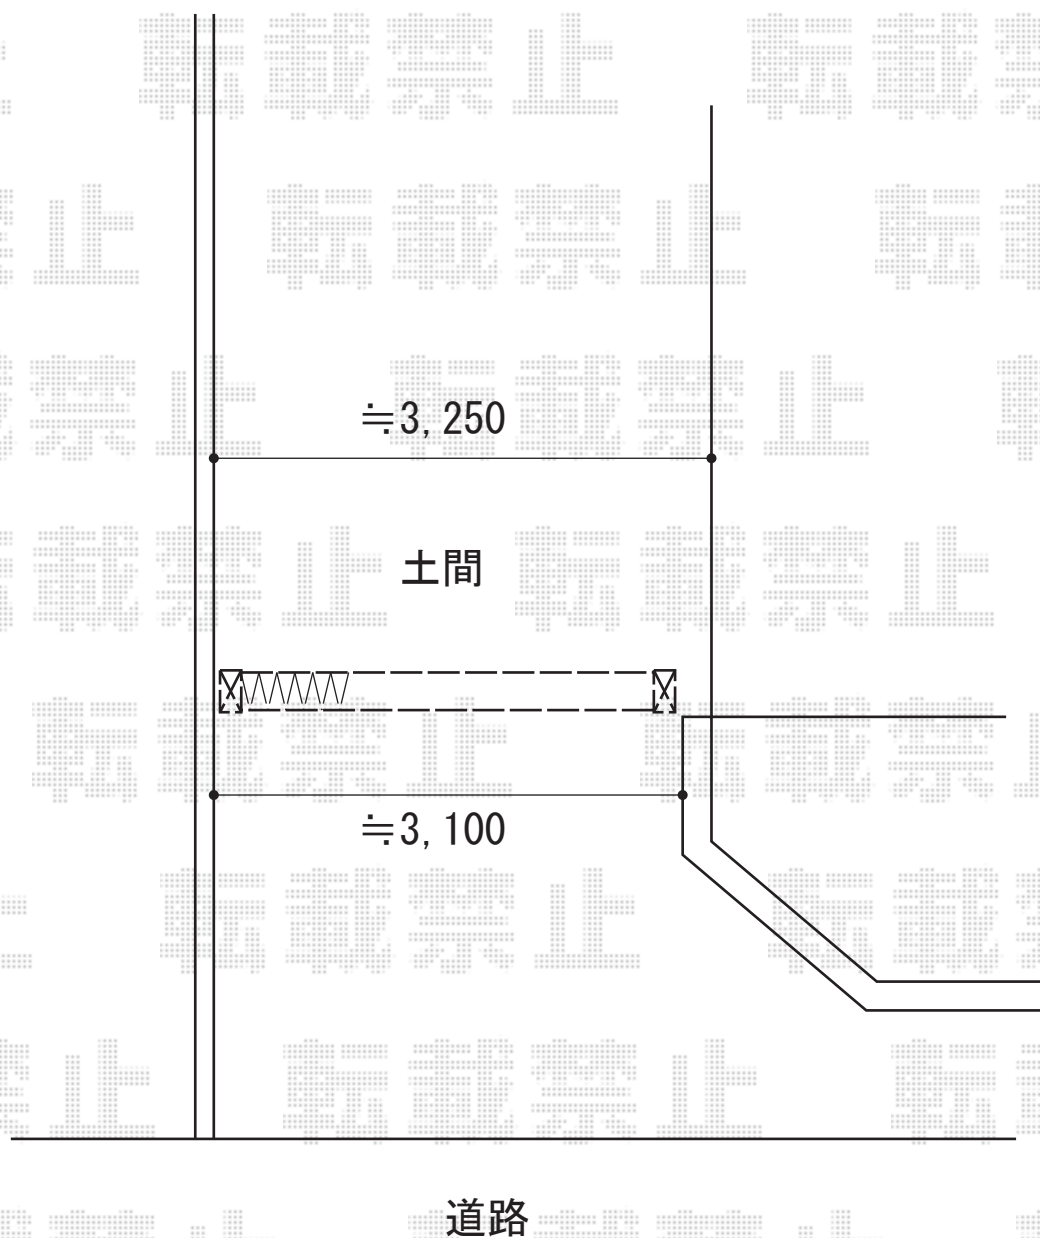

カーゲート 施工概略図

Value Select トリップゲート RA型 ノンレール 片開き\*施錠機能無し  
開口幅= 3,190mm  
全幅= 3,290mm  
たたみ幅= 347mm  
高さ= 1,182mm  
色： ブラック  
キャスター数： 2個  
落棒数： 2本  
吊元柱： 外観左

2019-1-570718

担当者

山中