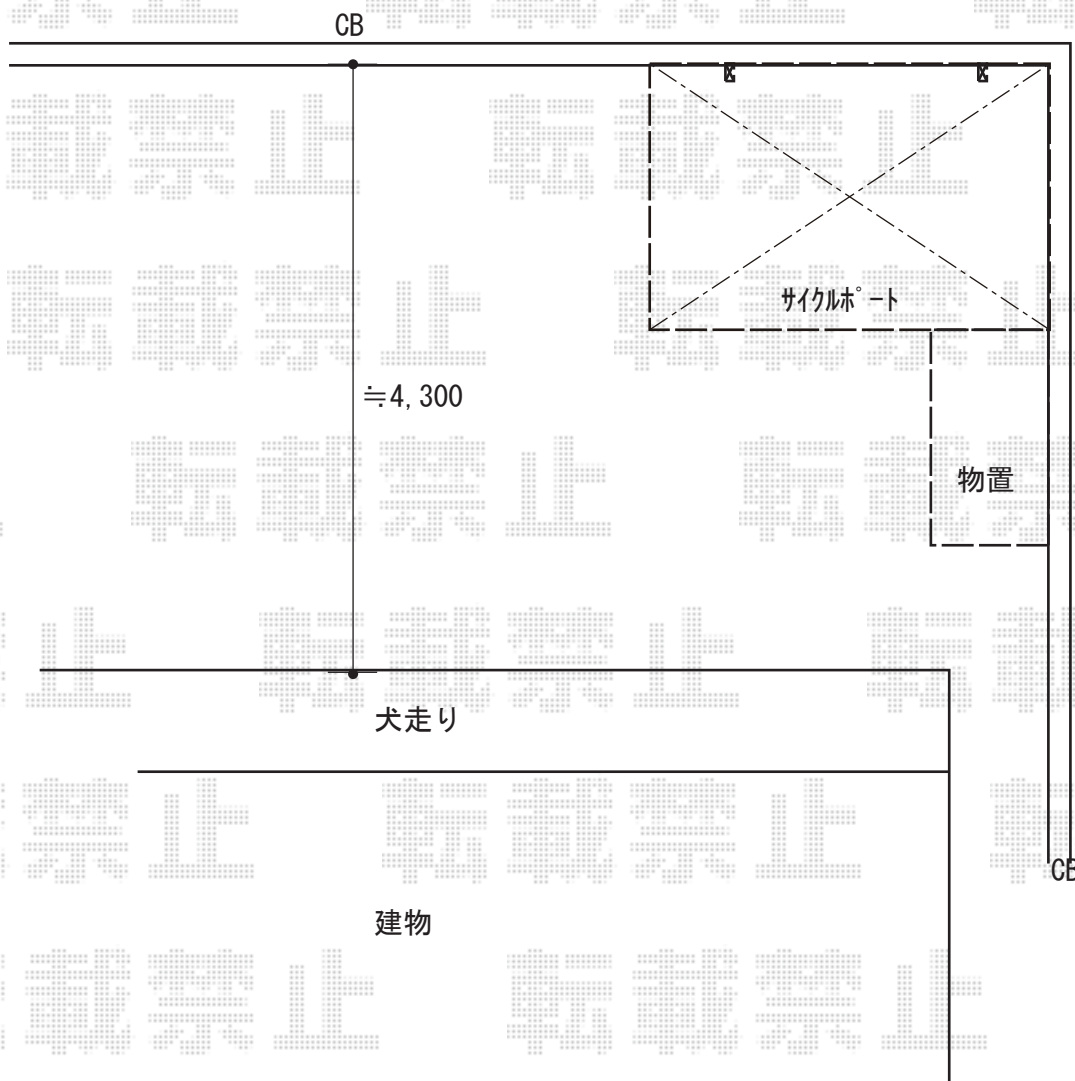

サイクルポート+物置 施工概略図

YKK AP レイナポートグランミニ 積雪～20cm対応

幅= 2,100mm

奥行= 2,904mm (4台用)

色： プラチナステン

屋根材： ポリカーボネート (トーマイマット)

柱仕様： 標準柱仕様 (有効高 約1,814mm)

YKK AP レイナポートグランミニ 水平式物干し テラス柱用 ロング 2本入り×1セット

色： プラチナステン

イナバ物置 シンプリー 一般型 1520×905×1903

間口= 1,520mm

奥行= 905mm

高さ= 1,903mm

色： ティンバーブラウン

屋根タイプ： 標準型

耐荷重タイプ： 一般型

棚タイプ： 全面棚タイプ

数量： 1台

2019-1-570797

担当者

伊野