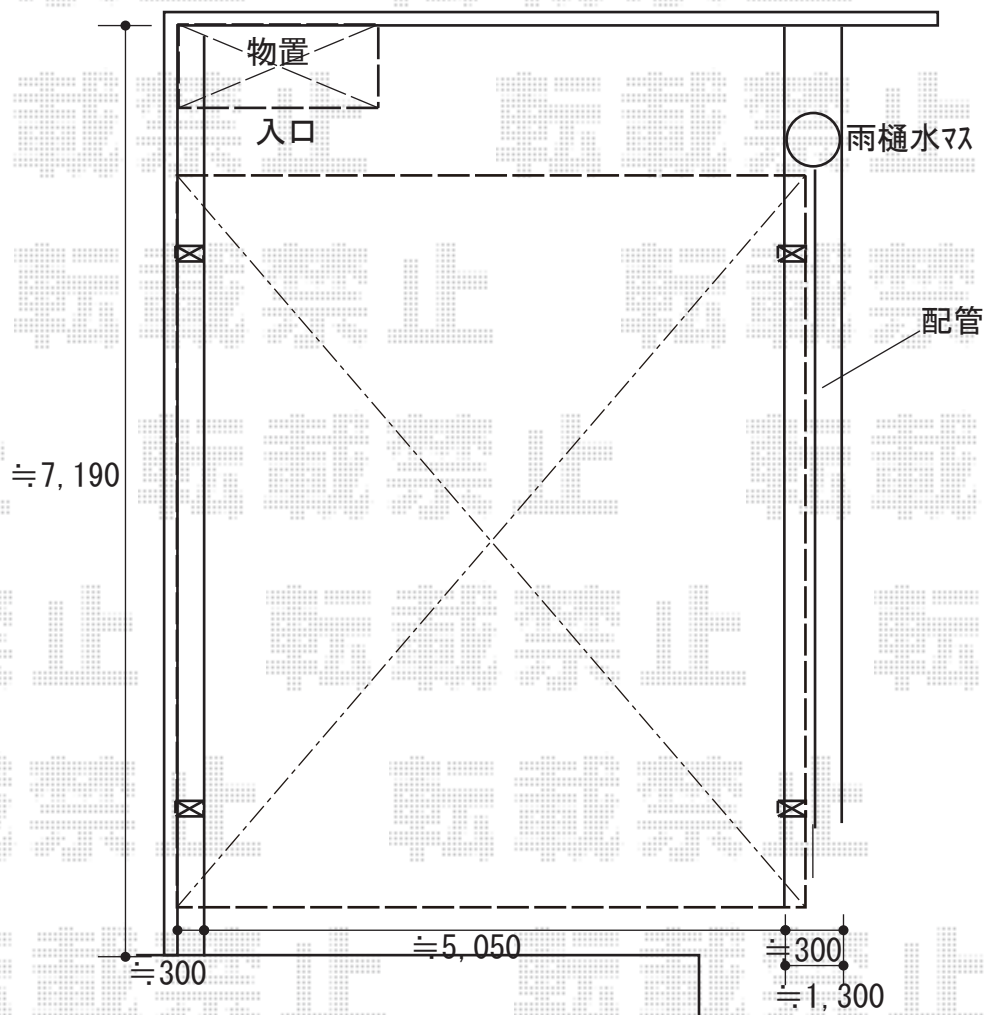

カーポート+物置 施工概略図

YKK AP レイナツインポートグラン 積雪～20cm対応

幅= 5,392mm

奥行= 5,052mm

色： ホワイト

屋根材： ポリカーボネート（トーマイマット）

柱仕様： ハイーフ柱仕様（有効高 約2,350mm）

イナバ物置 シンプリー 一般型 1740×905×1903

間口= 1,740mm

奥行= 905mm

高さ= 1,903mm

色： フレンドリーホワイト

屋根タイプ： 標準型

耐荷重タイプ： 一般型

棚タイプ： 全面棚タイプ

数量： 1台