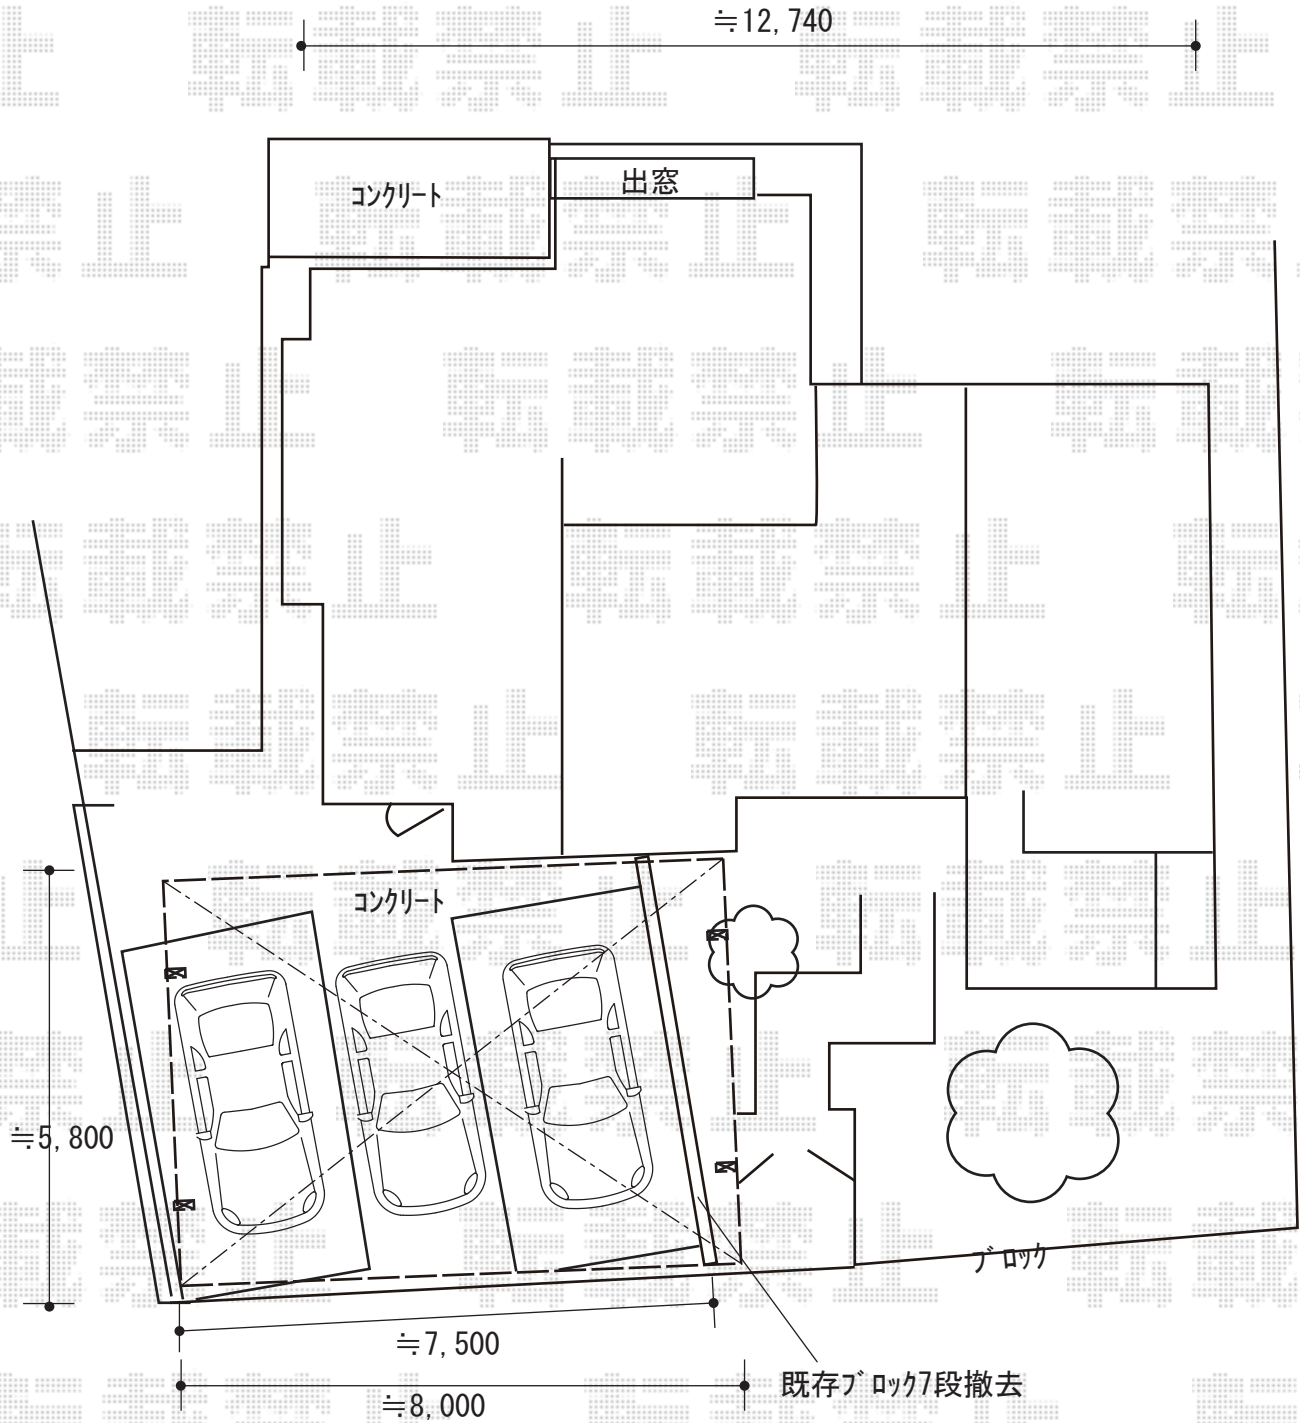

# カーポート 施工概略図

YKK AP レイナトリプルポートグラン 積雪~20cm対応  
幅= 8,000mm  
奥行= 5,768mm  
色: ホワイト  
屋根材: 熱線遮断ポリカーボネート (クリアマット/すりガラス調)  
柱仕様: ハイルフ柱仕様 (有効高 約2,355mm)

2019-1-570804

担当者

木挽