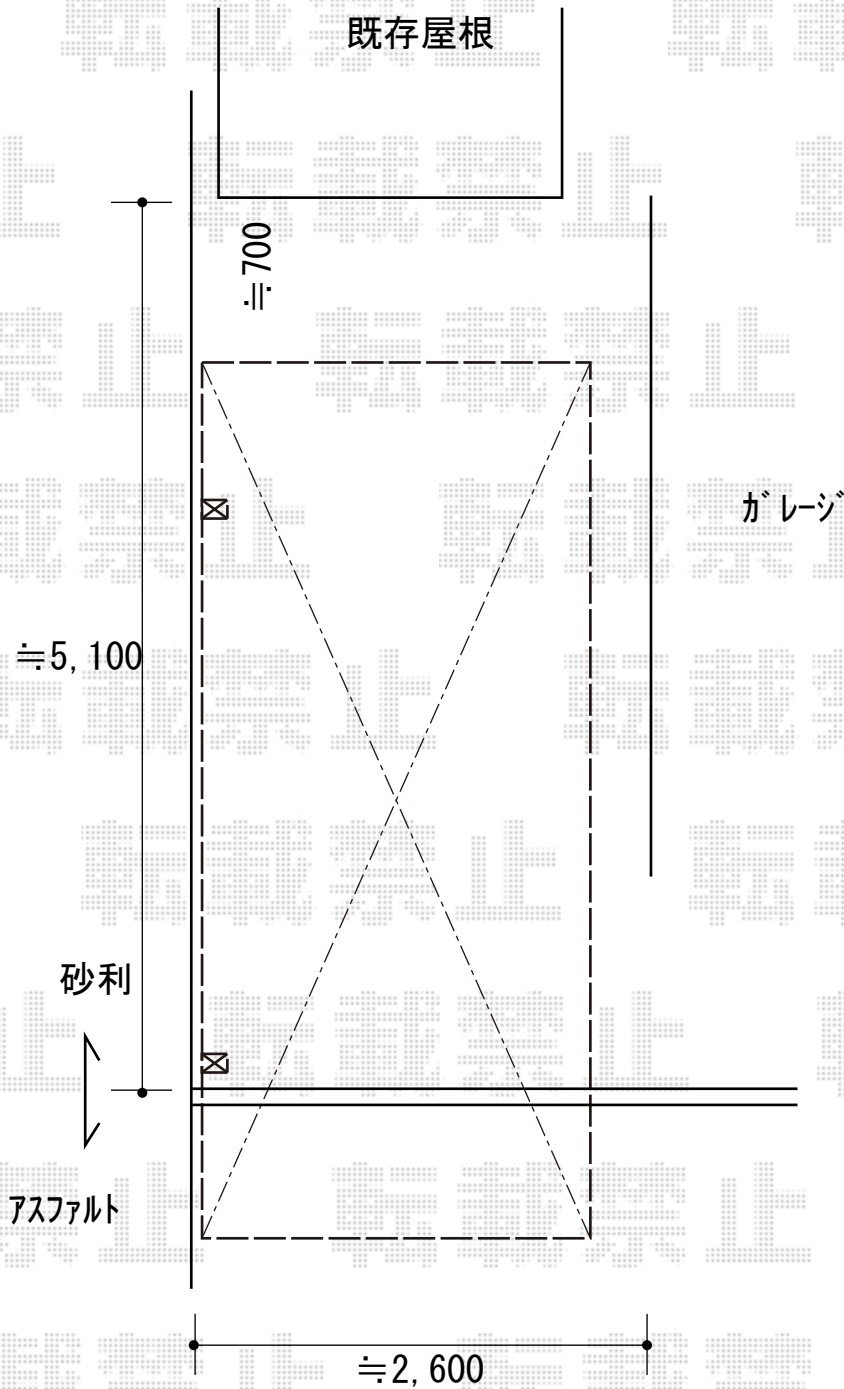

カーポート 施工概略図

YKK AP レイナポートグラン 積雪~20cm対応
幅= 2,400mm
奥行= 5,052mm
色： プラチナステン
屋根材： 熱線遮断ポリカーボネート（アースブルーマット調）
柱仕様： ハイルフ柱仕様（有効高 約2,350mm）

2019-1-570820

担当者

新西