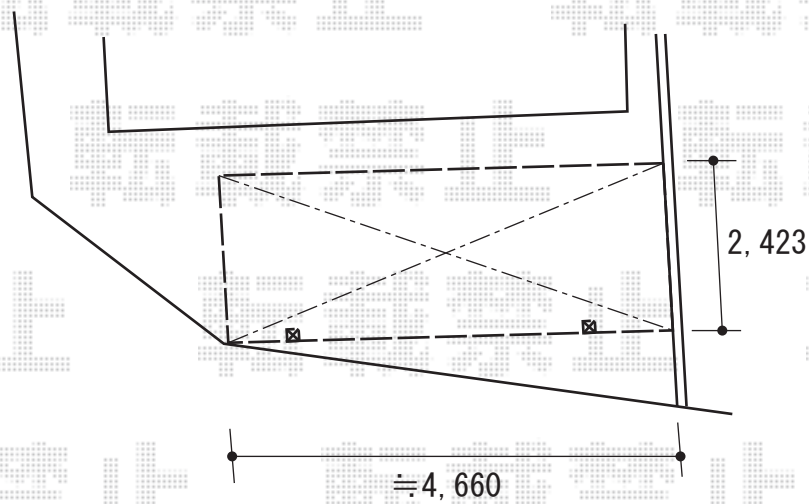

# カーポート 施工概略図

YKK AP エフルージュグラン 積雪～20cm対応  
幅= 2,423mm  
奥行= 5,052mm  
色： プラチナステン  
屋根材： 熱線遮断ポリカーボネート(クリアマット)  
柱仕様： ハイルフ柱仕様 (有効高 約2,350mm)

2019-1-570823

担当者

細川