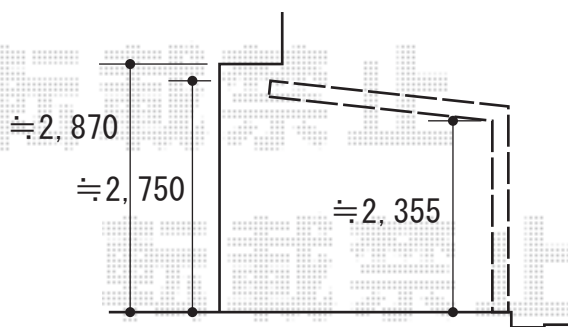

# カーポート 施工概略図

YKK AP エフルージュグラン 積雪～20cm対応  
幅= 2,423mm  
奥行= 5,052mm  
色： プラチナステン  
屋根材： 熱線遮断ポリカーボネート(クリアマット)  
柱仕様： ハイルフ柱仕様 (有効高 約2,350mm)

2019-1-570823

担当者

細川