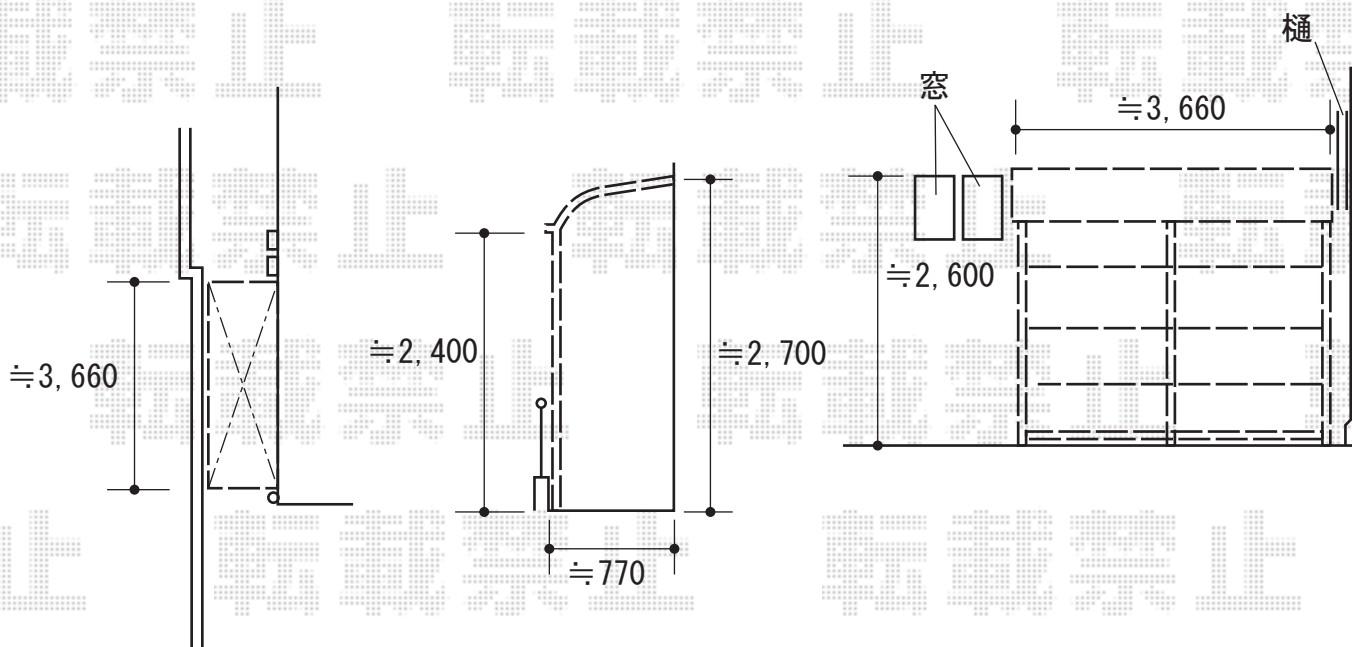

ストックヤード 施工概略図

LIXIL スピーネストックヤードR型 波板タイプ スクリーン仕様 積雪~20cm対応
間口= 関東間2間 (3,640mm)
出幅= 3尺 (885mm)
色: シャイングレー
屋根材: ポリカーボネート (クリアマット・すりガラス調)
囲い材: 波板ポリカーボネート (色【未定】)
側面ユニット(外観左/外観右): 無し
施工方法: 上止め

2019-1-570823

担当者