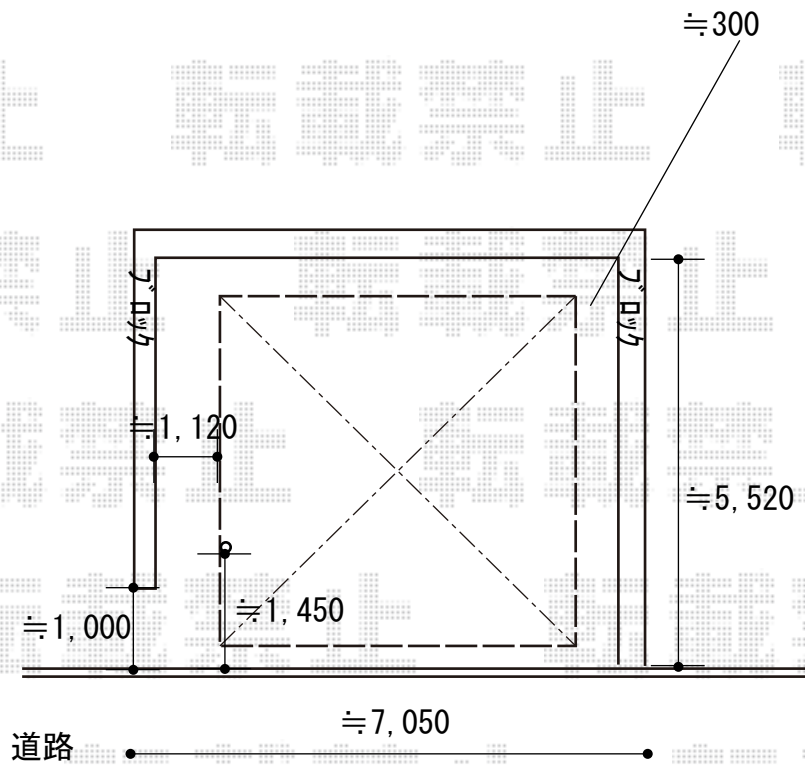

カーポート 施工概略図

YKK AP レイナツインポートグラン 積雪~20cm対応  
幅= 5,983mm  
奥行=5,400mm  
色: 【未定】  
屋根材: 熱線遮断ポリカーボネート (クリアマット)  
柱仕様: ハイルフ柱仕様 (有効高 約2,350mm)

2019-1-570824

担当者 村上 (公)