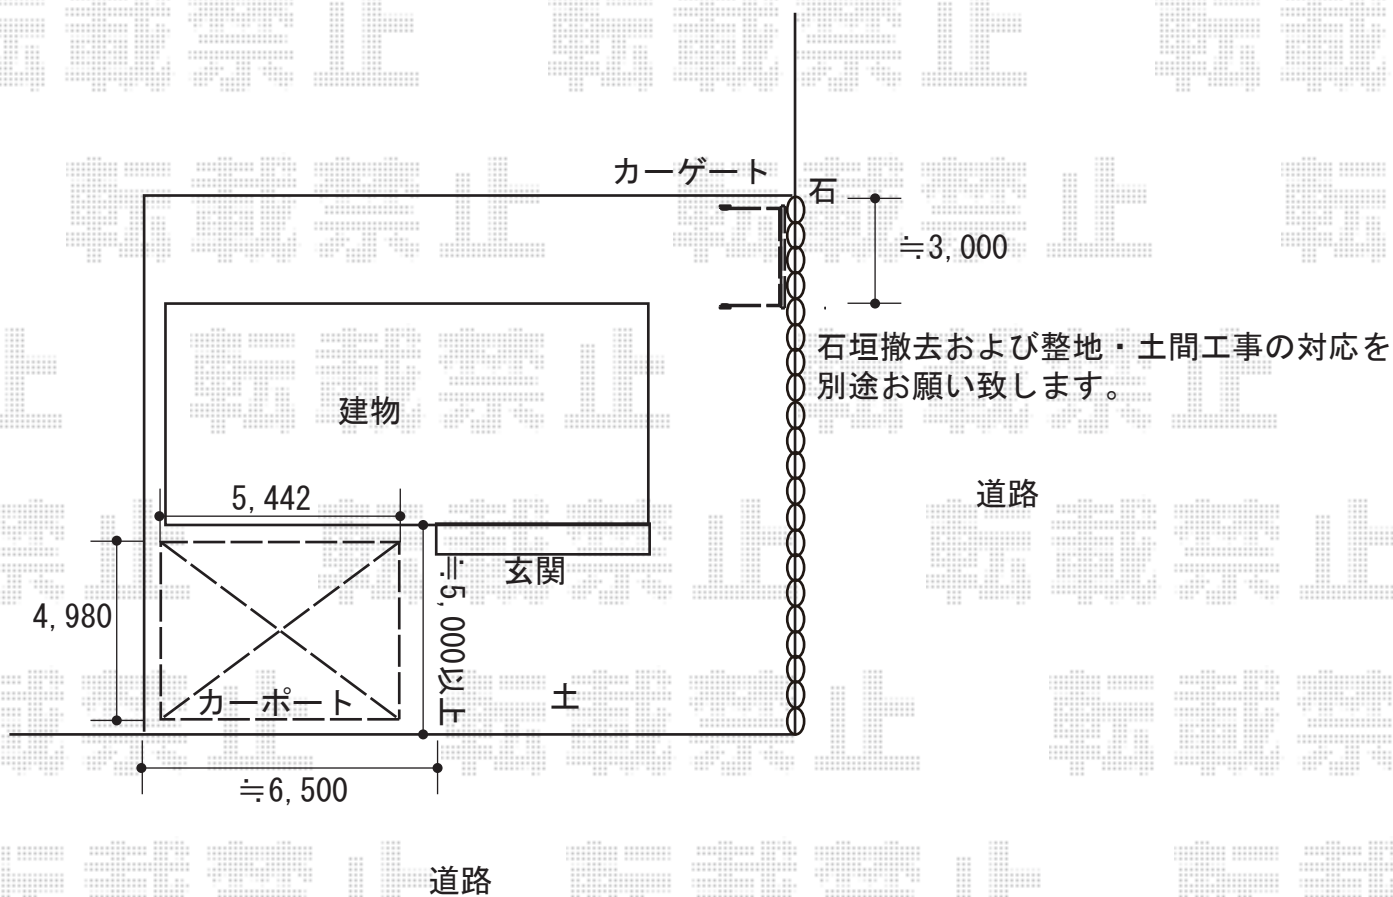

# カーポート+カーゲート 施工概略図

LIXIL ネスカR (ラウンドスタイル) ワイド 積雪~20cm対応  
幅= 5,442mm  
奥行= 4,980mm  
色: シャイングレー  
【未定】屋根材: ポリカーボネート (【色未定】)  
柱仕様: 標準柱仕様 (有効高 約2,200mm)

LIXIL (TOEX) オーバードアS2型 手動式  
【未定】本体 (W×H) = (2,950mm × 【仮】1,000mm)  
【未定】色: 【未定】  
柱仕様: ハイルフ柱仕様 (有効通過高2,150mm)  
駆動: 手動式