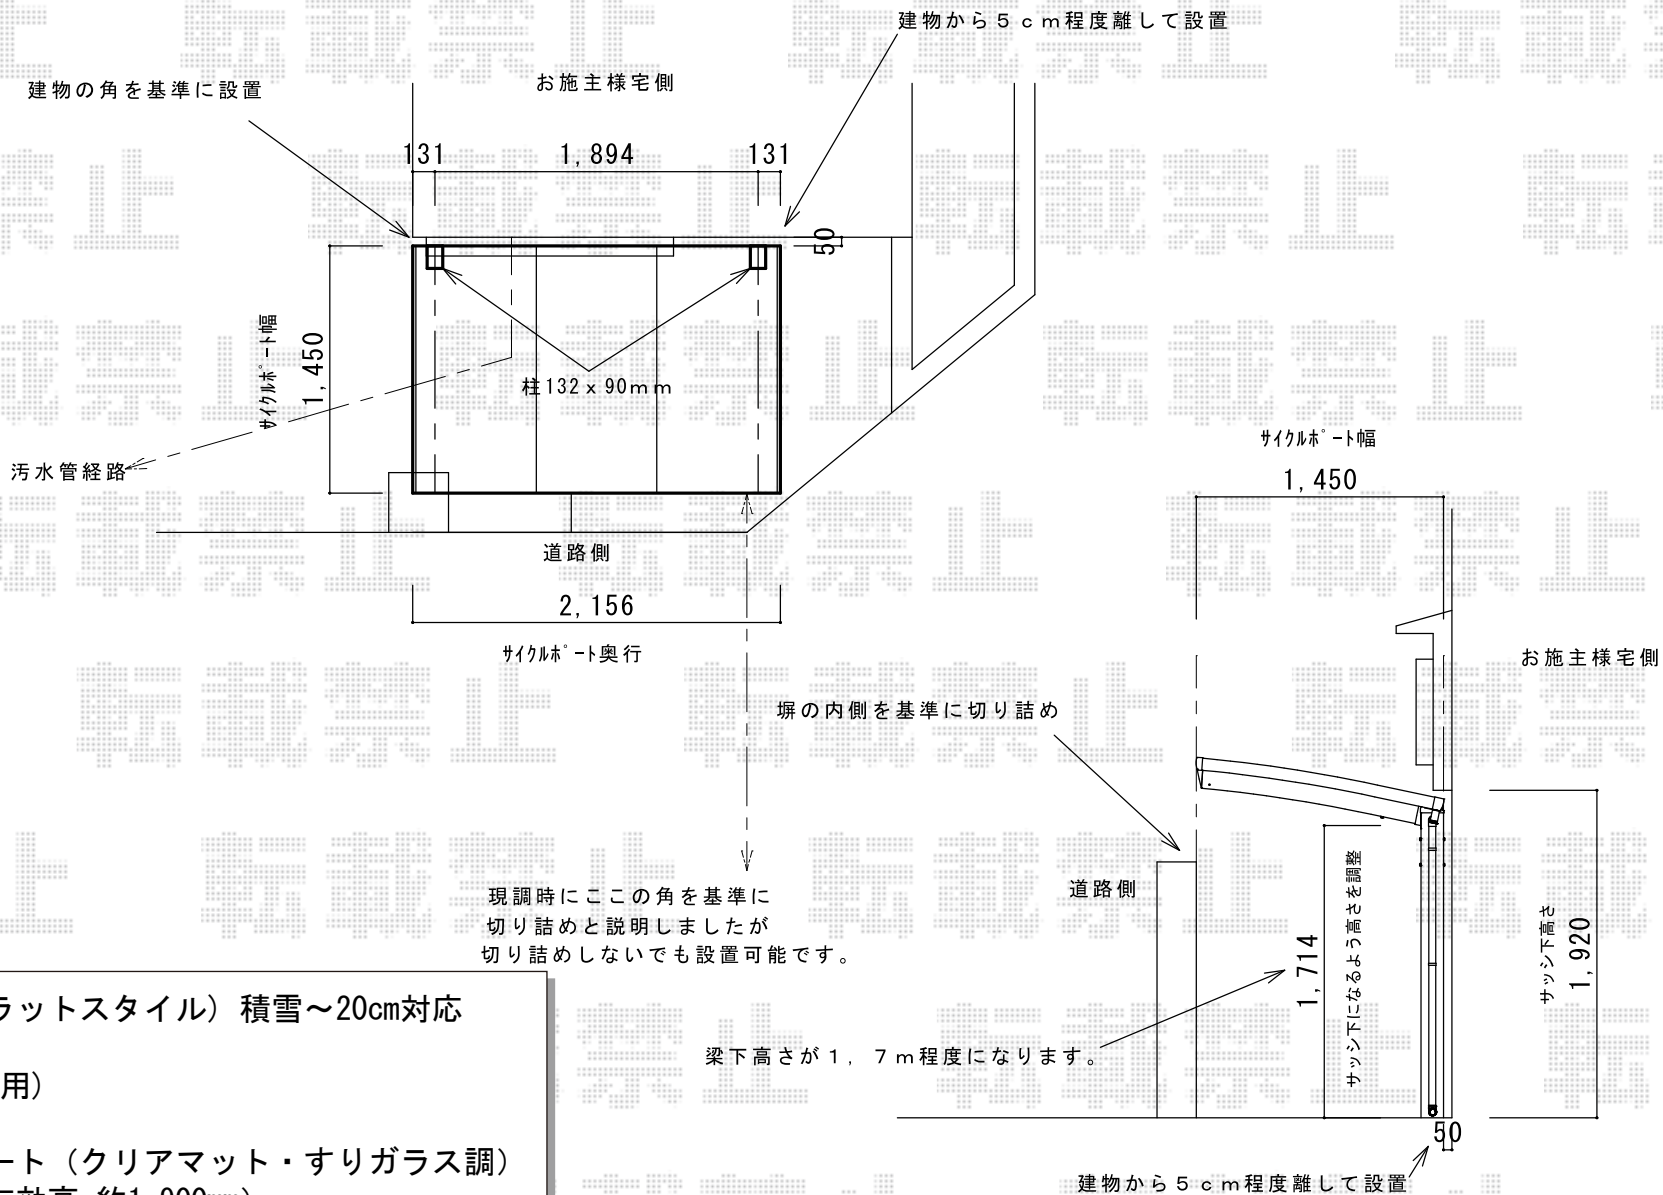

サイクルポート 施工概略図

LIXIL ネスカFミニ (フラットスタイル) 積雪~20cm対応
 幅= 1,796mm
 奥行= 2,205mm (3台~5台用)
 色: シャイングレー
 屋根材: ポリカーボネート (クリアマット・すりガラス調)
 柱仕様: 標準柱仕様 (有効高 約1,900mm)

現場状況や作図制限により概略図の内容と多少の違いが生じることがございます。
 施工時は、現場優先とさせて頂きたく思いますので、お立会い頂き、最終のご指示のほど、何卒、宜しくお願い致します。
 全ての著作権はエクスショップに帰属します。当社とのお取引目的以外の使用・複製・転載は如何なる場合も禁止しております。