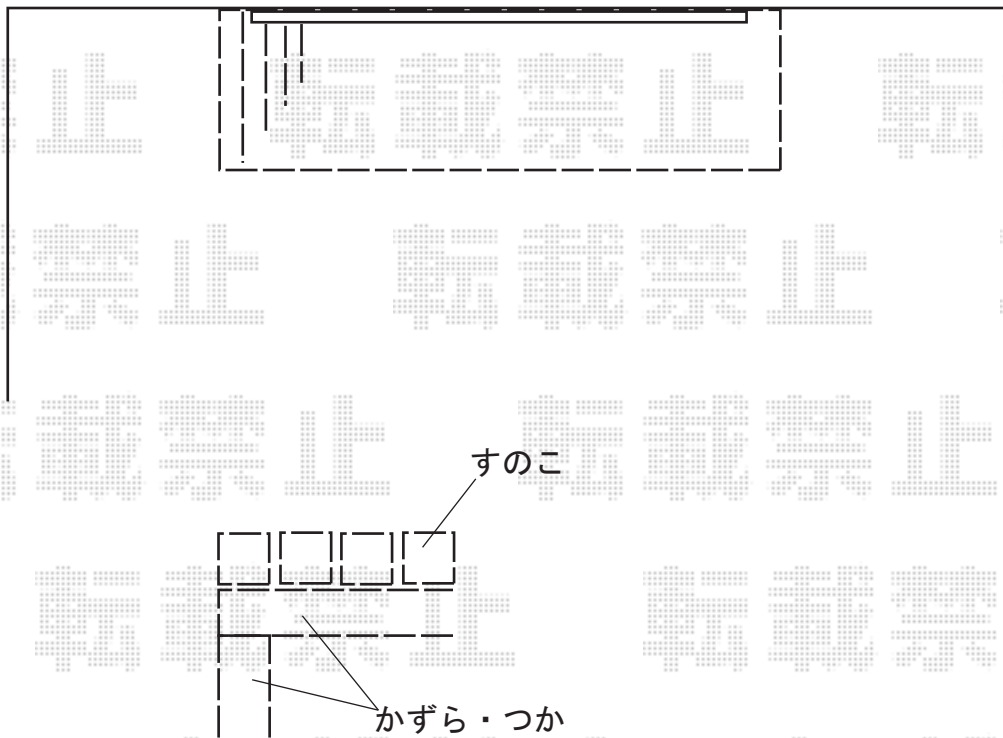

濡縁 施工概略図

三協アルミ 濡縁(ぬれえん) 木樹脂タイプ 独立タイプ
間口= 1.5間(2,700mm)
出幅= 2尺(550mm)
色: すのこ/パイン かずら・つか/ブロンズ
床板: 縦貼り
束柱: 450mm

2018-10-543229

担当者

田中