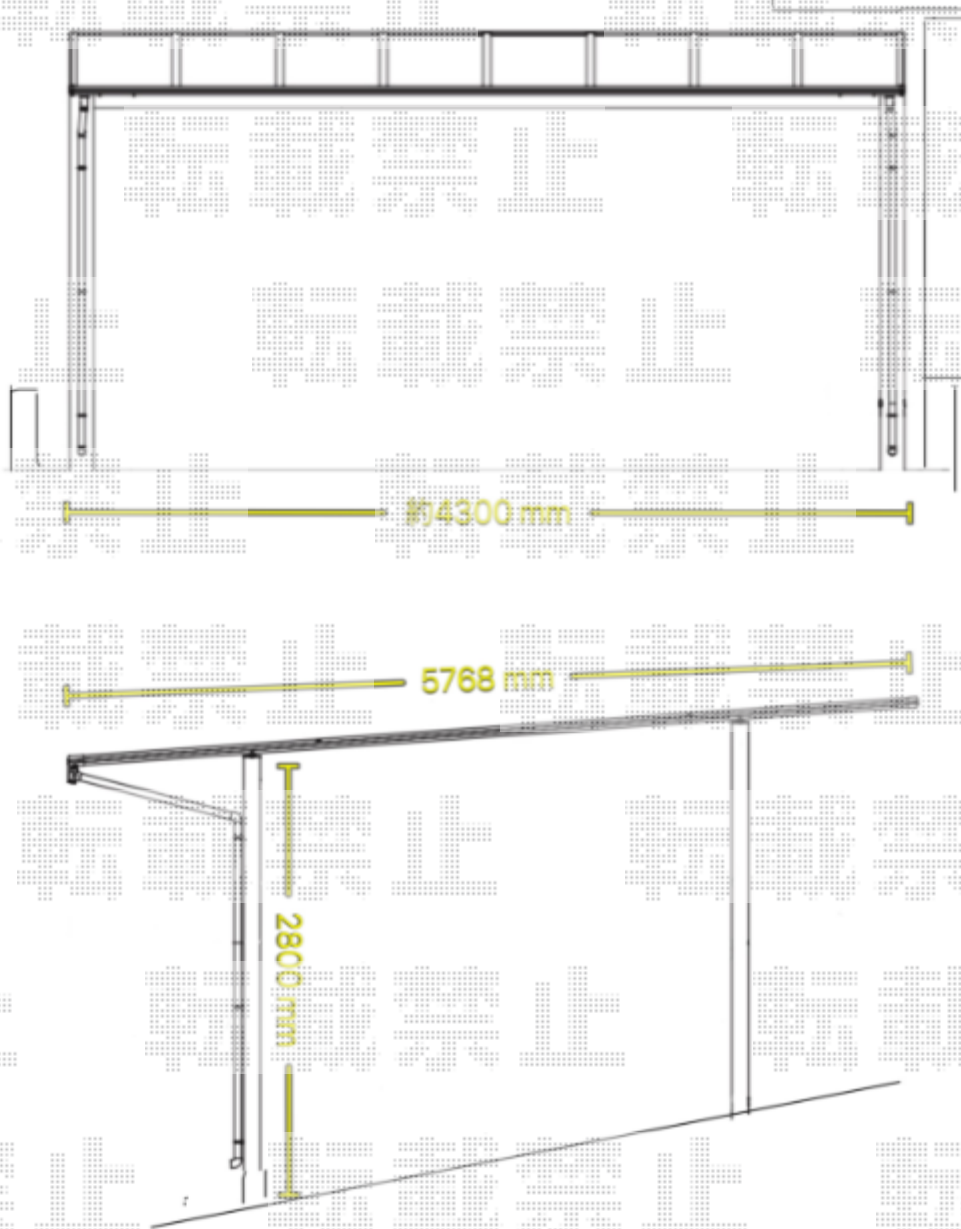

## カーポート 施工概略図

YKK AP エフルージュ ツイン 積雪～20cm対応  
幅= 4,798mm  
奥行= 5,768mm  
色： プラチナステン  
屋根材： 熱線遮断ポリカーボネート（クリアマット）  
柱仕様： ハイロング柱仕様（有効高 約2,800mm）

2019-1-571013

担当者 村上（公）

イクスショップ

現場状況や作図制限により概略図の内容と多少の違いが生じることがございます。  
施工時は、現場優先とさせて頂きたく思いますので、お立会い頂き、最終のご指示のほど、何卒、宜しくお願い致します。  
全ての著作権はイクスショップに帰属します。当社とのお取引目的以外の使用・複製・転載は如何なる場合も禁止しております。