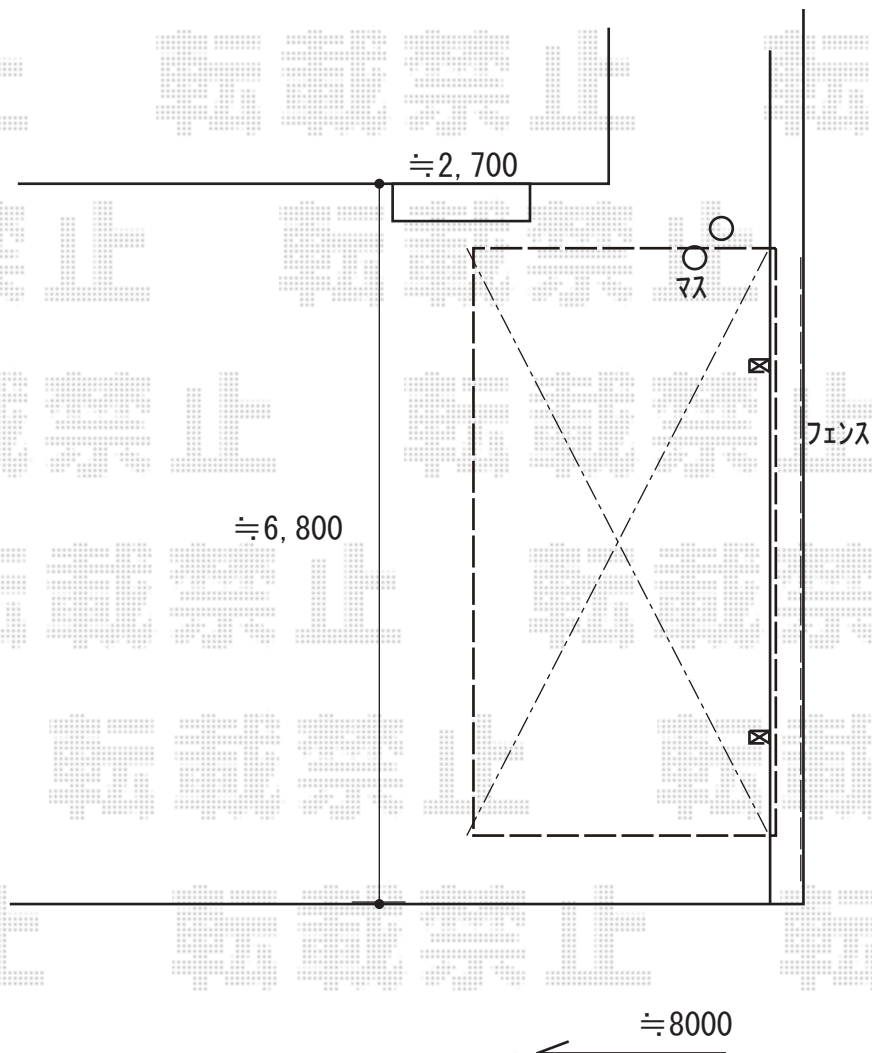

カーポート 施工概略図

YKK AP エフルージュグラン 積雪~20cm対応
幅= 3,027mm
奥行= 5,768mm
色 : プラチナステン
屋根材 : 熱線遮断ポリカーボネート (アースブルーマット調)
柱仕様 : ハイルフ柱仕様 (有効高 約2,350mm)

2019-1-571047

担当者

木挽

エクスショップ

現場状況や作図制限により概略図の内容と多少の違いが生じることがございます。
施工時は、現場優先とさせて頂きたく思いますので、お立会い頂き、最終のご指示のほど、何卒、宜しくお願い致します。
全ての著作権はエクスショップに帰属します。当社とのお取引目的以外の使用・複製・転載は如何なる場合も禁止しております。