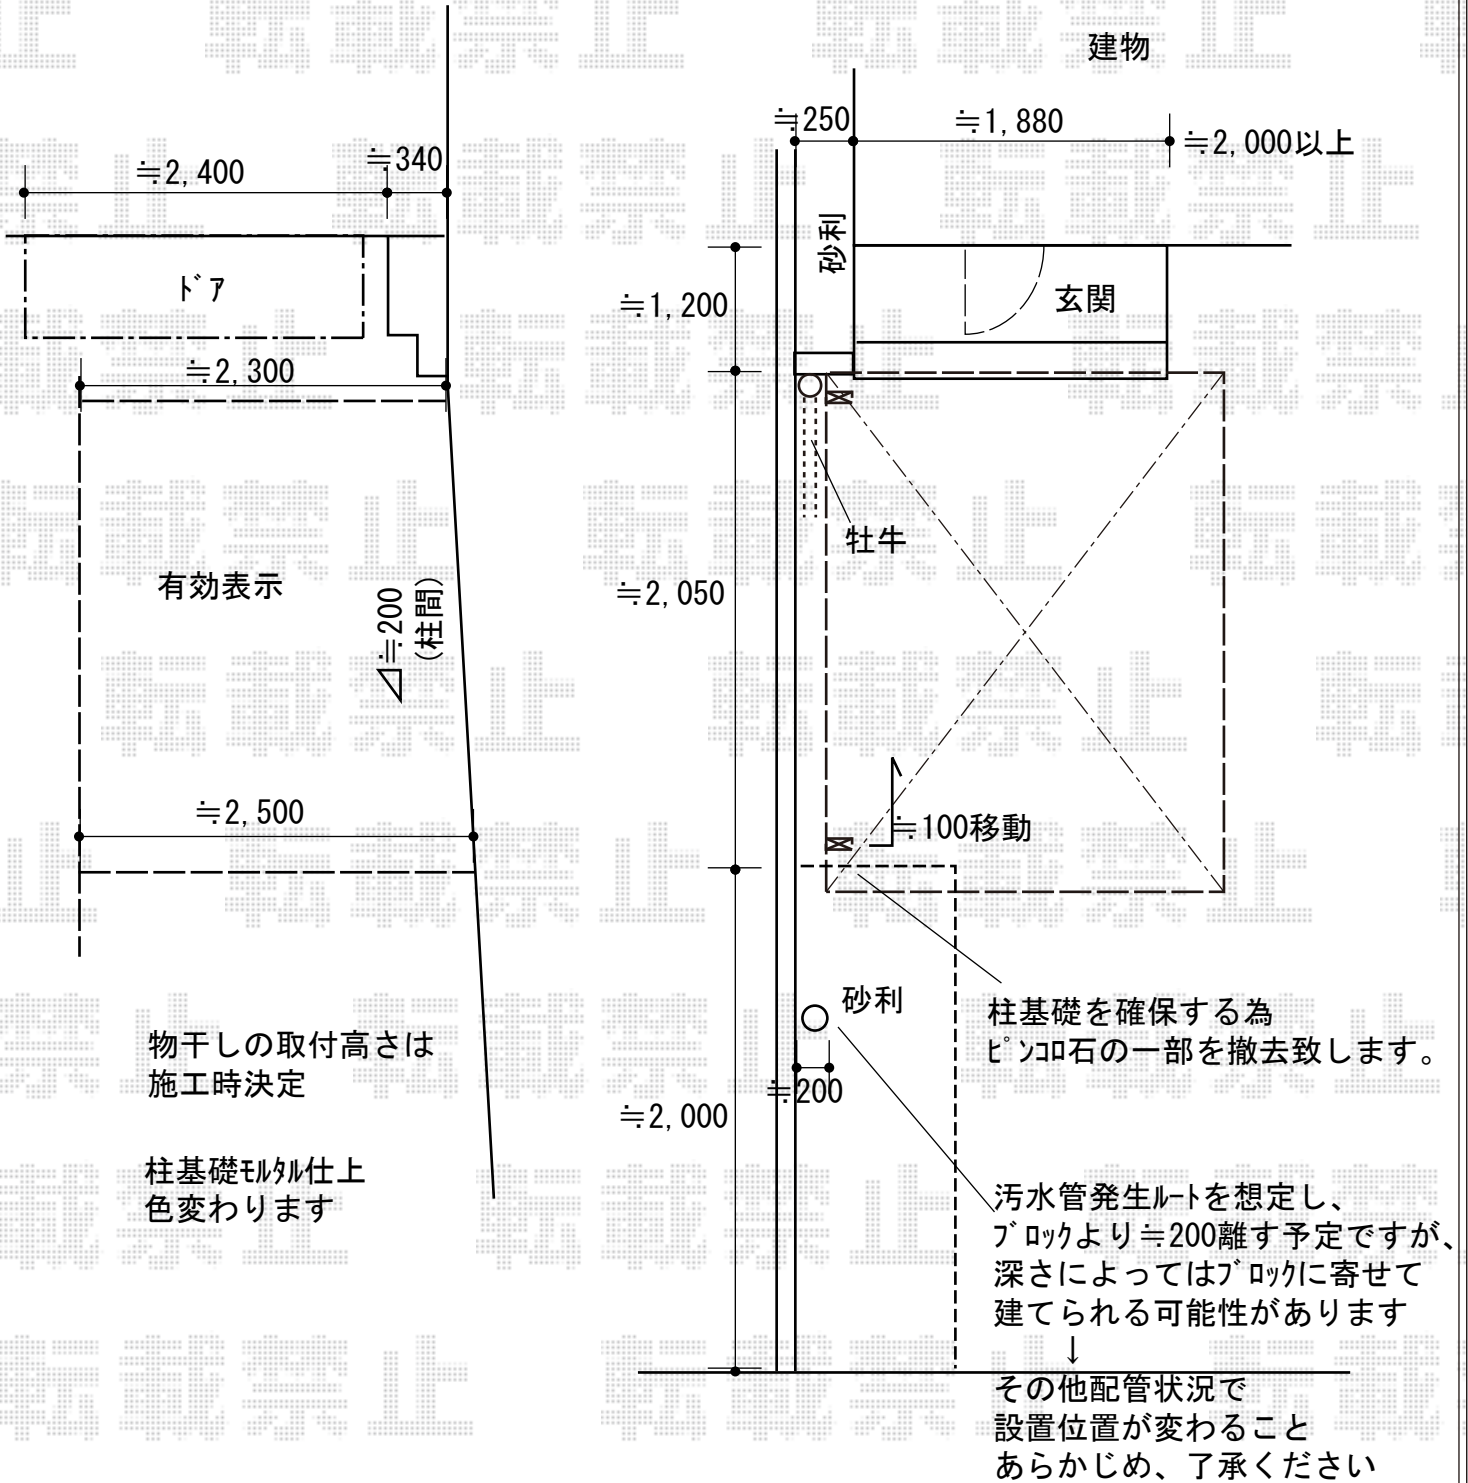

サイクルポート 施工概略図

LIXIL ネスカFミニ (フラットスタイル) 積雪~20cm対応
 幅= 2,096mm
 奥行= 2,205mm (3台~5台用)
 色: シャイングレー
 屋根材: ポリカーボネート (クリアマット・すりガラス調)
 柱仕様: ロング柱仕様 (有効高 約2,500mm)

LIXIL ネスカF ミニ 物干しセット 標準 2本入り×1セット
 色: シャイングレー

※納まりはイメージです。

物干しの取付高さは
施工時決定

柱基礎の外仕上
色変わります

柱基礎を確保する為
ピンコロ石の一部を撤去致します。

污水管発生ルート
を想定し、
ブロックより
200mm離す
予定ですが、
深さによっ
てはブロック
に寄せて建
てられる可
能性があり
ます

その他配管
状況で
設置位置
が変わる
こと
あらかじ
め、了承
ください

2019-1-571112

担当者

伊野