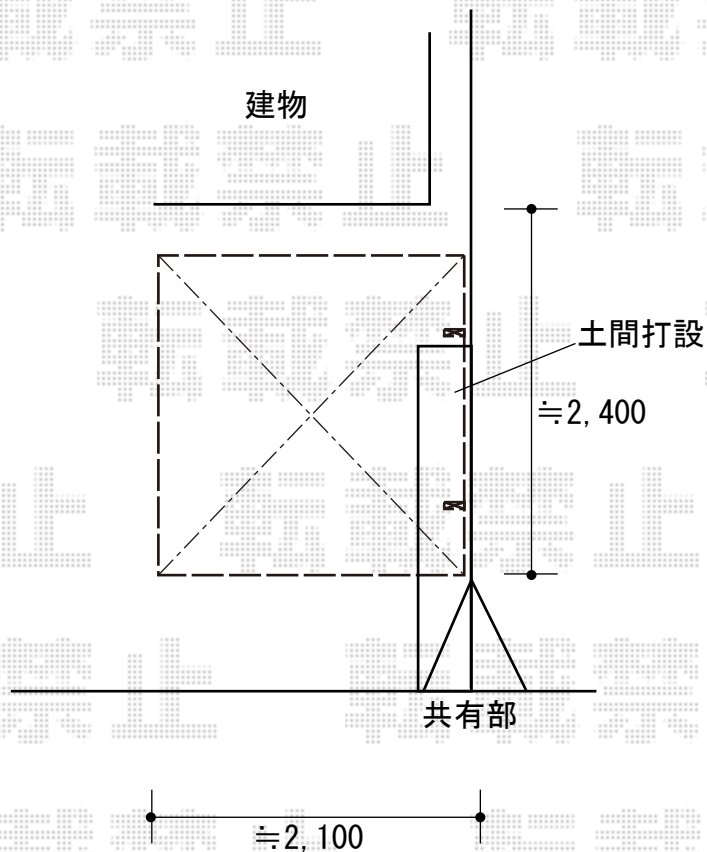

サイクルポート 施工概略図

YKK AP レイナポートグランミニ 積雪～20cm対応
幅= 2,100mm
奥行= 2,188 mm(3台用)
色： ピュアシルバー
屋根材： ポリカーボネート（トーマイマット）
柱仕様： ハイーフ柱仕様（有効高 約2,355mm）

2019-1-571113

担当者

木挽