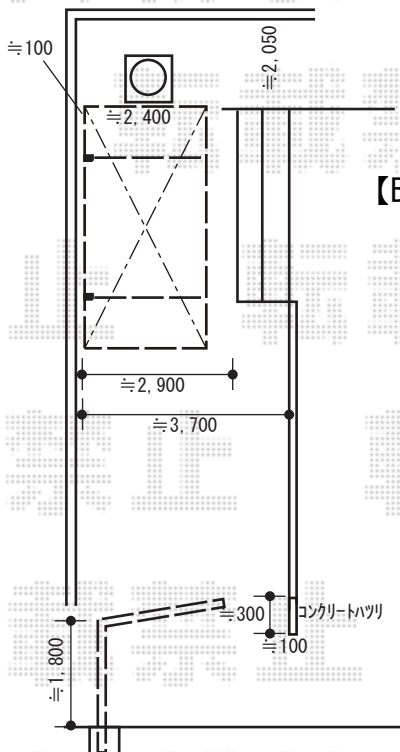

カーポート 施工概略図

YKK AP 【A】 レイナポートグラン 積雪~20cm対応

幅= 2,700mm

奥行= 5,400mm

色： カームブラック

屋根材： 熱線遮断ポリカーボネート（クリアマットS/すりガラス調）

柱仕様： ハイルーフ柱仕様（有効高 約2,350mm）

Value Select 【B】 プレシオスポーツ 積雪~20cm対応

幅= 2,400mm

奥行= 5,052mm

色： ノーブルステン

屋根材： ポリカーボネート（ガラスマット）

柱仕様： 標準柱仕様（有効高 約1,800mm）

2019-1-571143

担当者

木挽