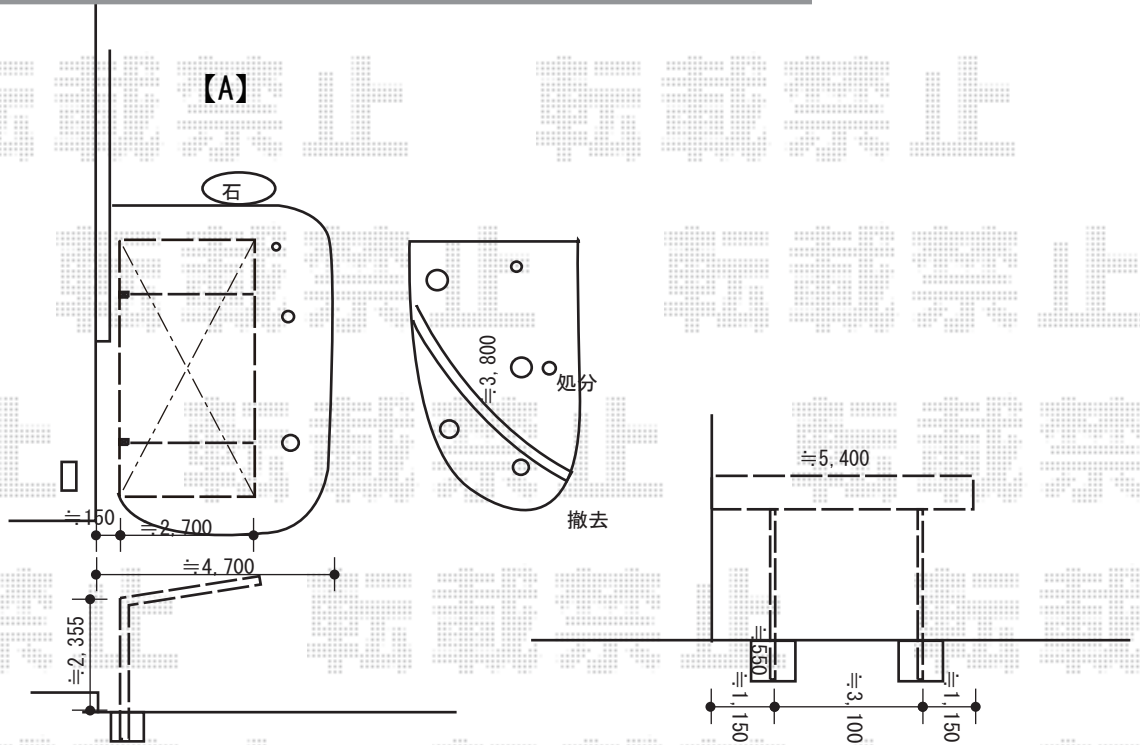

カーポート 施工概略図

YKK AP 【A】 レイナポートグラン 積雪~20cm対応

幅= 2,700mm

奥行= 5,400mm

色： カームブラック

屋根材： 熱線遮断ポリカーボネート（クリアマットS/すりガラス調）

柱仕様： ハイルーフ柱仕様（有効高 約2,350mm）

Value Select 【B】 プレシオスポーツ 積雪~20cm対応

幅= 2,400mm

奥行= 5,052mm

色： ノーブルステン

屋根材： ポリカーボネート（ガラスマット）

柱仕様： 標準柱仕様（有効高 約1,800mm）

2019-1-571143

担当者

木挽