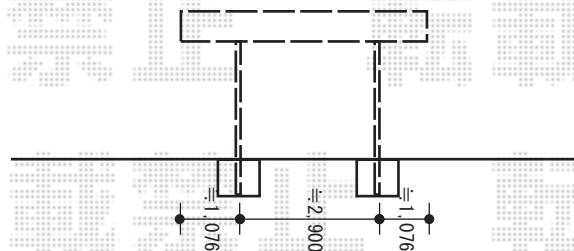

カーポート 施工概略図

YKK AP 【A】 レイナポートグラン 積雪~20cm対応

幅= 2,700mm

奥行= 5,400mm

色： カームブラック

屋根材： 熱線遮断ポリカーボネート（クリアマットS/すりガラス調）

柱仕様： ハイルーフ柱仕様（有効高 約2,350mm）

Value Select 【B】 プレシオスポーツ 積雪~20cm対応

幅= 2,400mm

奥行= 5,052mm

色： ノーブルステン

屋根材： ポリカーボネート（ガラスマット）

柱仕様： 標準柱仕様（有効高 約1,800mm）

2019-1-571143

担当者

木挽