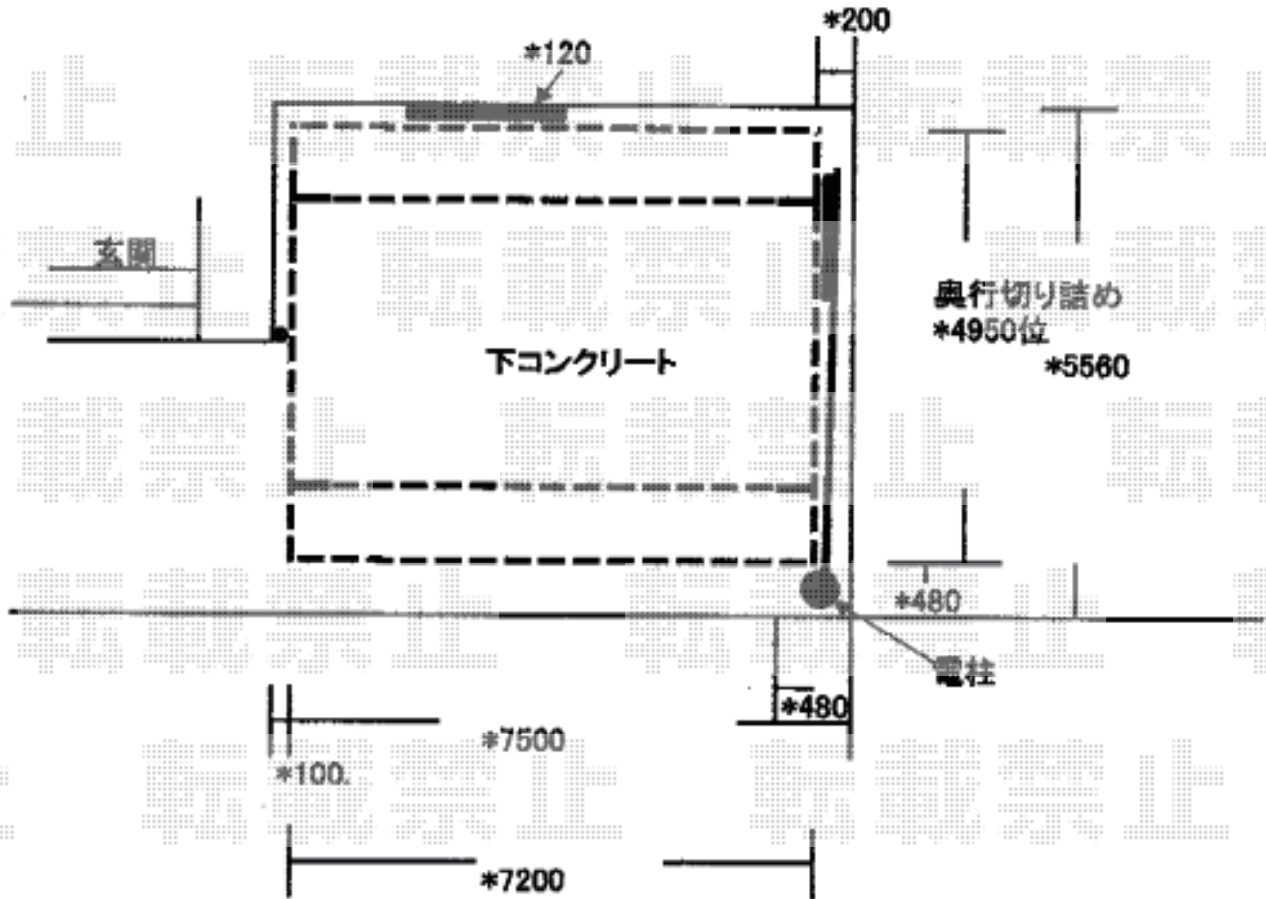

カーポート 施工概略図

YKK AP レイナトリプルポートグラン 積雪～20cm対応
幅= 7,200mm
奥行= 5,052mm
色： カームブラック
屋根材： 熱線遮断ポリカーボネート(クリアマット)
柱仕様： ハイルフ柱仕様 (有効高 約2,350mm)

2019-1-571145

担当者 村上(公)