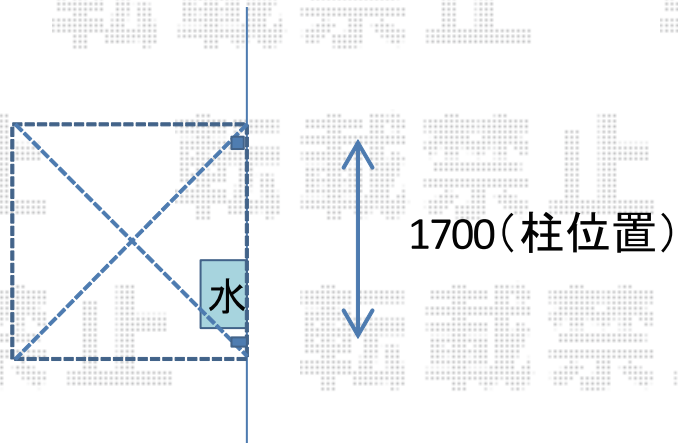

サイクルポート 施工概略図

YKK AP レイナポートグランミニ 積雪～20cm対応
幅= 2,100mm
奥行= 2,188 mm(3台用)
色： プラチナステン
屋根材： ポリカーボネート（トーマイマット）
柱仕様： 標準柱仕様(有効高 1,814mm)
メーカー小売希望価格： ￥150,400

2018-1-465376

担当者

安田