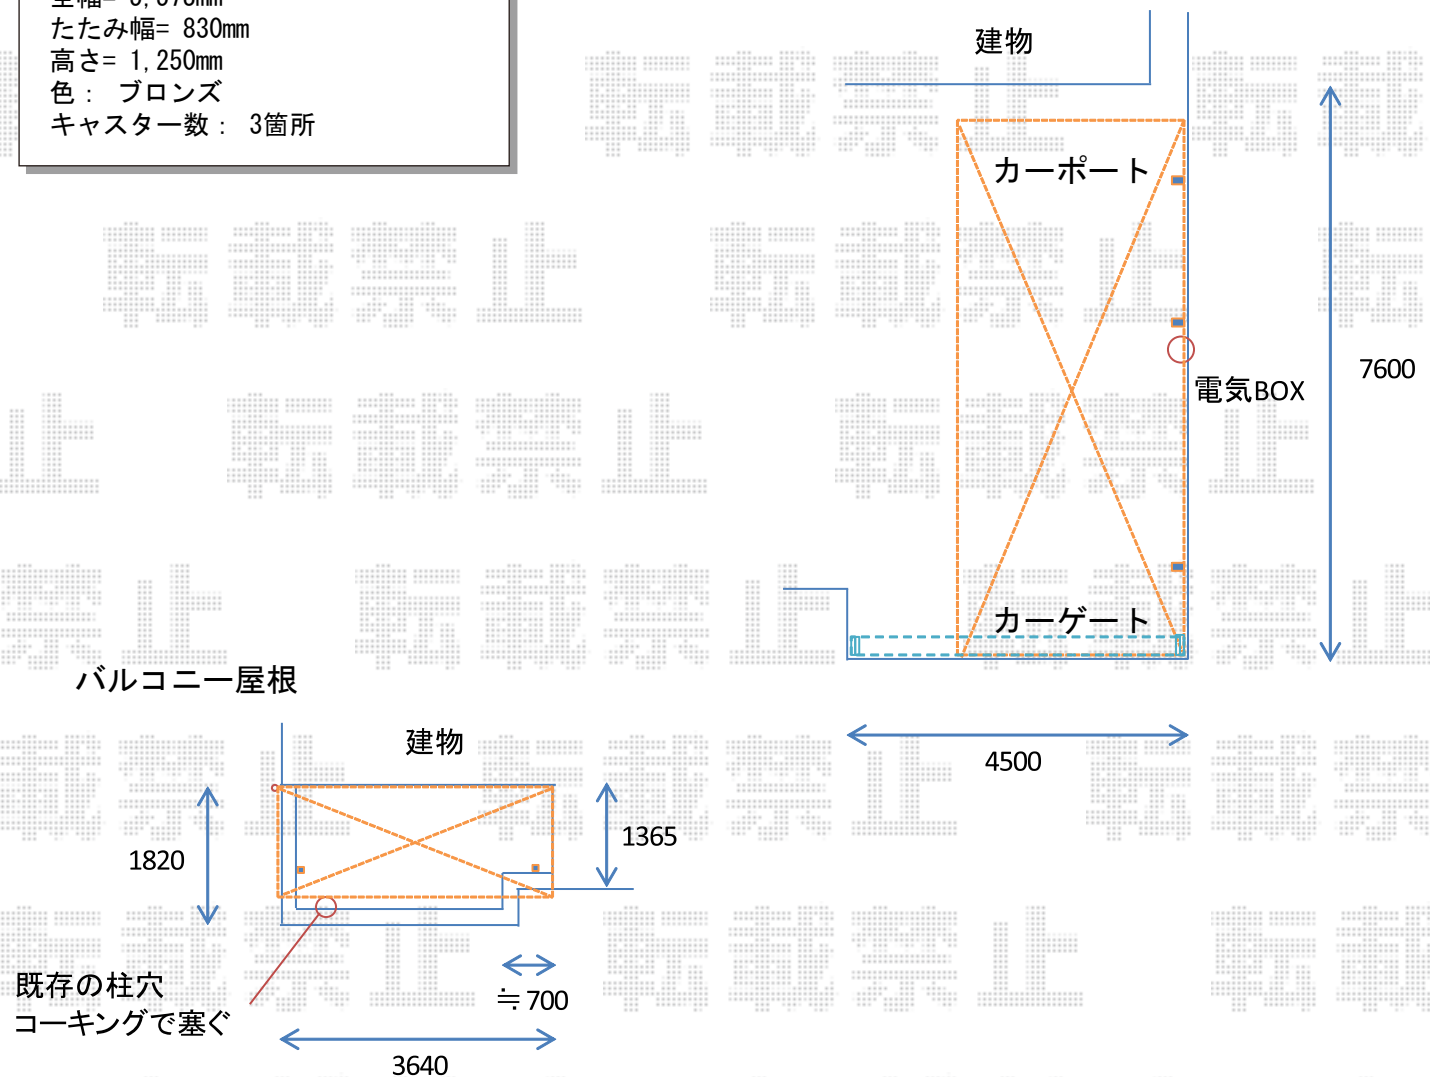

カーポート+バルコニー屋根+カーゲート 施工概略図

LIXIL ネスカR (ラウンドスタイル) 延長 積雪~20cm対応
 幅= 2,999mm
 奥行= 7,098mm
 色: オータムブラウン
 屋根材: ポリカーボネート (クリアブラウン)
 柱仕様: ロング柱25仕様 (有効高 約2,500mm)

YKK AP ヴェクターテラス R型 屋根タイプ 単体 積雪~20cm対応
 間口= 関東間2.0間 (柱芯々3,358mm 屋根幅3,670mm)
 出幅= 5尺 (1,470mm)
 色: ブラウン
 屋根材: ポリカーボネート (スモークブラウン)
 柱仕様: 柱奥行移動タイプ (柱2本)
 施工方法: 下止め仕様
 躯体式バルコニー取付部品: 中間用×2セット

YKK AP ヴェクターテラス 吊り下げ式物干し 標準 2本入り×1セット
 色: ブラウン

四国化成 クレディアコー 1型
 レールタイプ 片開き 電動式 555S
 開口幅= 5,573mm
 全幅= 5,573mm
 たたみ幅= 830mm
 高さ= 1,250mm
 色: ブロンズ
 キャスター数: 3箇所

※納まりはイメージです。

2019-1-571219

担当者

村上 (公)