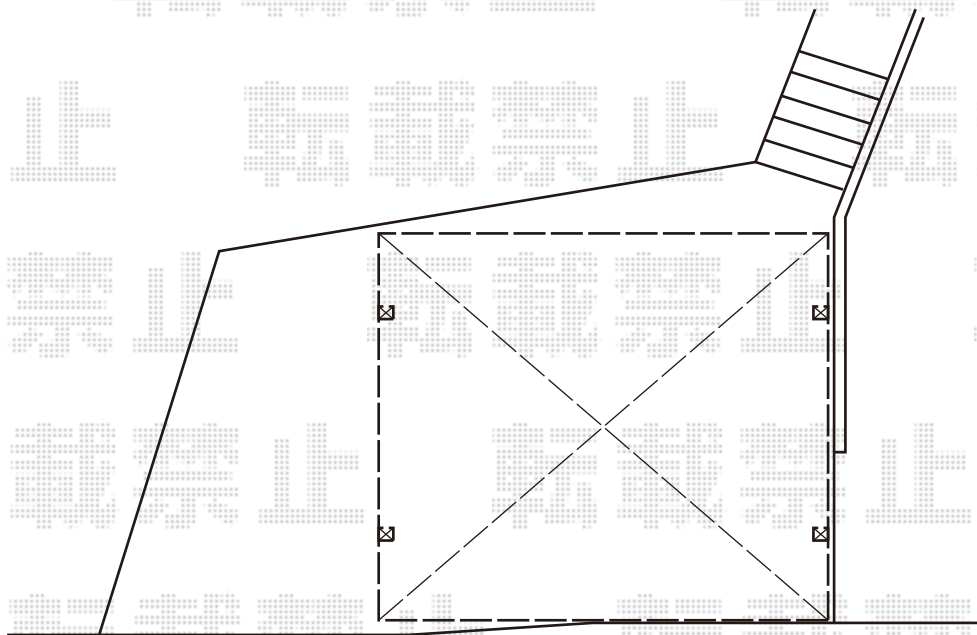

カーポート 施工概略図

YKK AP エフルージュ ツイン 積雪~20cm対応
幅= 5,988mm
奥行= 5,052mm
色： カームブラック
屋根材： 熱線遮断ポリカーボネート（アースブルーマット調）
柱仕様： ハイルーフ柱仕様（有効高 約2,350mm）

道路

2019-1-571293

担当者

山崎