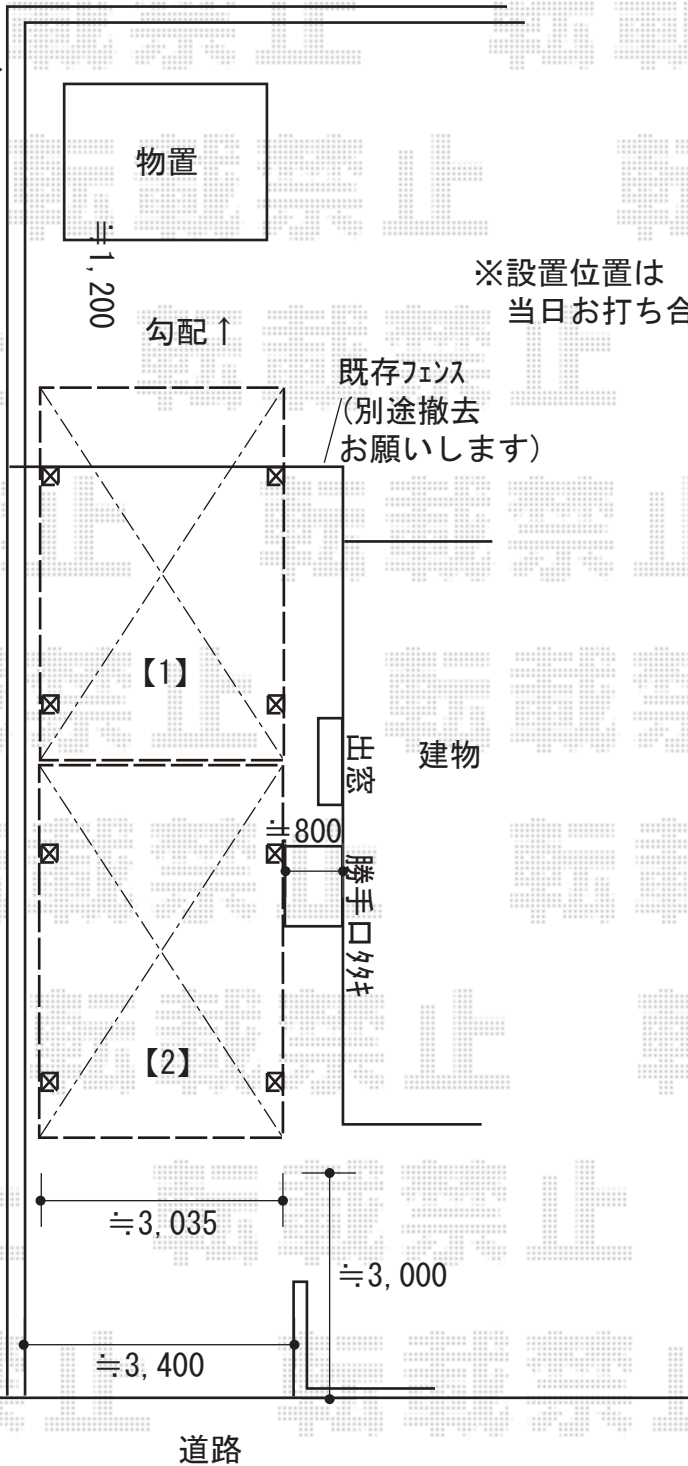

カーポート 施工概略図

YKK AP 【1】 【2】 エフルージュ ワン100 積雪～100cm対応  
 幅= 3,035mm  
 奥行= 5,065mm  
 色： プラチナステン  
 屋根材： ポリカーボネート（トーマイマツ/すりガラス調）  
 柱仕様： ハイルフ柱仕様（有効高 約2,300mm）

境界擁壁テラス  
 (芯が境界) →

※設置位置は  
 当日お打ち合わせをお願いします

2019-1-571312