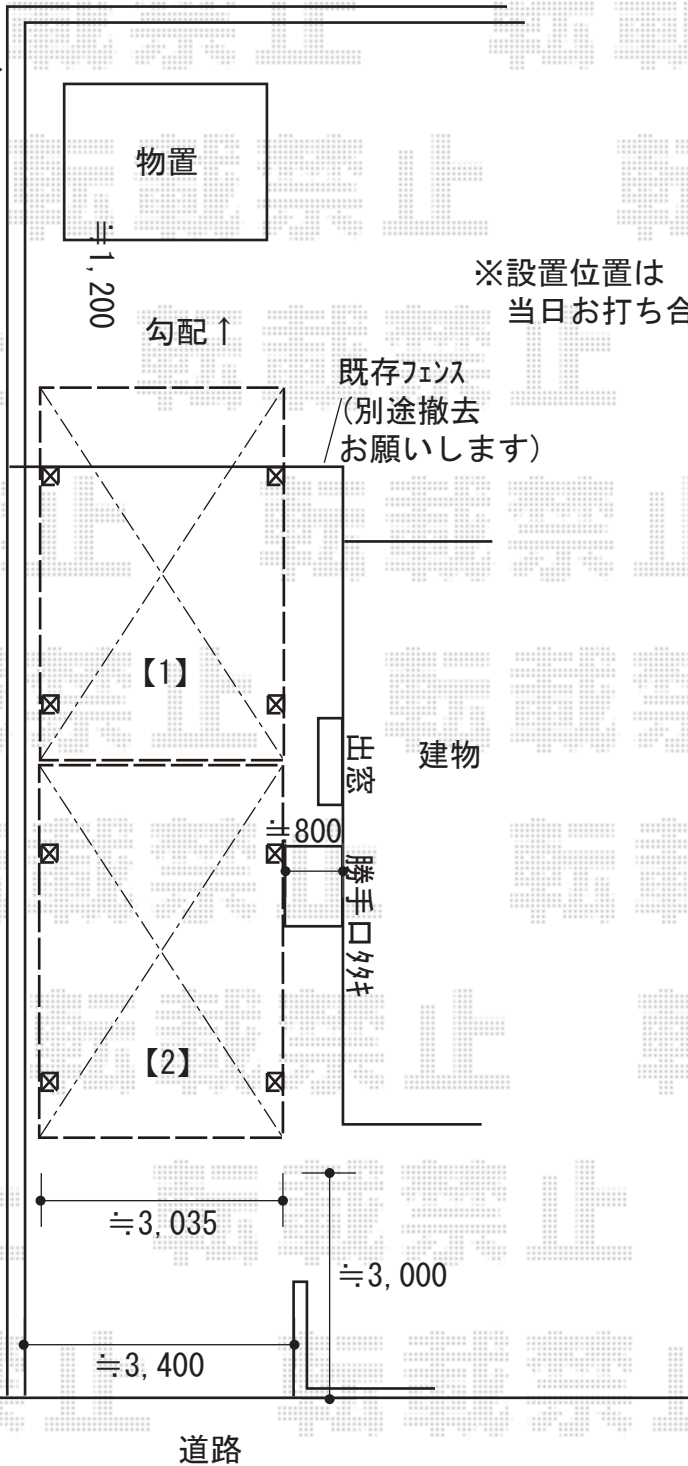

カーポート 施工概略図

YKK AP 【1】 【2】 エフルージュ ワン100 積雪～100cm対応
 幅= 3,035mm
 奥行= 5,065mm
 色： プラチナステン
 屋根材： ポリカーボネート（トーマイマット/すりガラス調）
 柱仕様： ハイルフ柱仕様（有効高 約2,300mm）

境界擁壁テラス
 (芯が境界) →

※設置位置は
 当日お打ち合わせをお願いします

既存フェンス
 (別途撤去
 お願いします)

建物

出入口

勝手口外

道路

2019-1-571312	担当者	木挽
---------------	-----	----