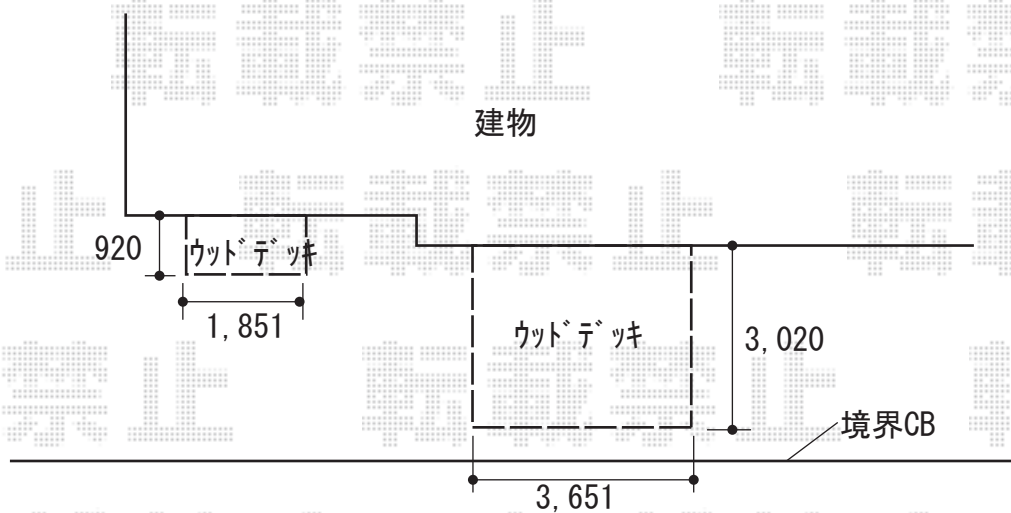

エクステリア商品工事 施工概略図

YKK AP リウッドデッキ 200
 間口= 2.0間(3,651mm)
 出幅= 10尺(3,020mm)
 色: レッドブラウン
 床板: 縦貼り/千鳥貼り
 幕板: 標準幕板
 束柱: Tタイプ(400~550mm) (色: カームブラック)

YKK AP リウッドデッキ 200
 間口= 1.0間(1,851mm)
 出幅= 3尺(920mm)
 色: レッドブラウン
 床板: 縦貼り
 幕板: 標準幕板
 束柱: Tタイプ(400~550mm) (色: カームブラック)

サンキン物置 <1> エスケーエイト SK8-70 一般型 1800×1200×1940
 間口= 1,800mm
 奥行= 1,200mm
 高さ= 1,940mm
 色: ギングロ
 屋根タイプ: 標準型
 耐荷重タイプ: 一般型
 棚タイプ: エイト棚板棚支柱セット
 数量: 1台

サンキン物置 <2> エスケーエイト SK8-100 一般型 2200×1600×1940
 間口= 2,200mm
 奥行= 1,600mm
 高さ= 1,940mm
 色: ギングロ
 屋根タイプ: 標準型
 耐荷重タイプ: 一般型
 棚タイプ: エイト棚板棚支柱セット
 数量: 1台