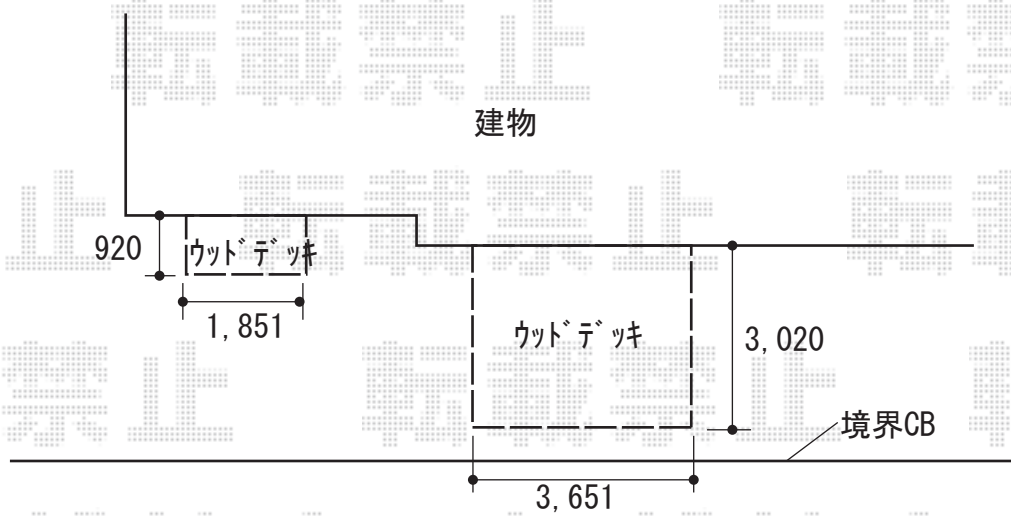

エクステリア商品工事 施工概略図

YKK AP リウッドデッキ 200  
 間口= 2.0間(3,651mm)  
 出幅= 10尺(3,020mm)  
 色: レッドブラウン  
 床板: 縦貼り/千鳥貼り  
 幕板: 標準幕板  
 束柱: Tタイプ(400~550mm) (色: カームブラック)

YKK AP リウッドデッキ 200  
 間口= 1.0間(1,851mm)  
 出幅= 3尺(920mm)  
 色: レッドブラウン  
 床板: 縦貼り  
 幕板: 標準幕板  
 束柱: Tタイプ(400~550mm) (色: カームブラック)

サンキン物置 <1> エスケーエイト SK8-70 一般型 1800×1200×1940  
 間口= 1,800mm  
 奥行= 1,200mm  
 高さ= 1,940mm  
 色: ギングロ  
 屋根タイプ: 標準型  
 耐荷重タイプ: 一般型  
 棚タイプ: エイト棚板棚支柱セット  
 数量: 1台

サンキン物置 <2> エスケーエイト SK8-100 一般型 2200×1600×1940  
 間口= 2,200mm  
 奥行= 1,600mm  
 高さ= 1,940mm  
 色: ギングロ  
 屋根タイプ: 標準型  
 耐荷重タイプ: 一般型  
 棚タイプ: エイト棚板棚支柱セット  
 数量: 1台