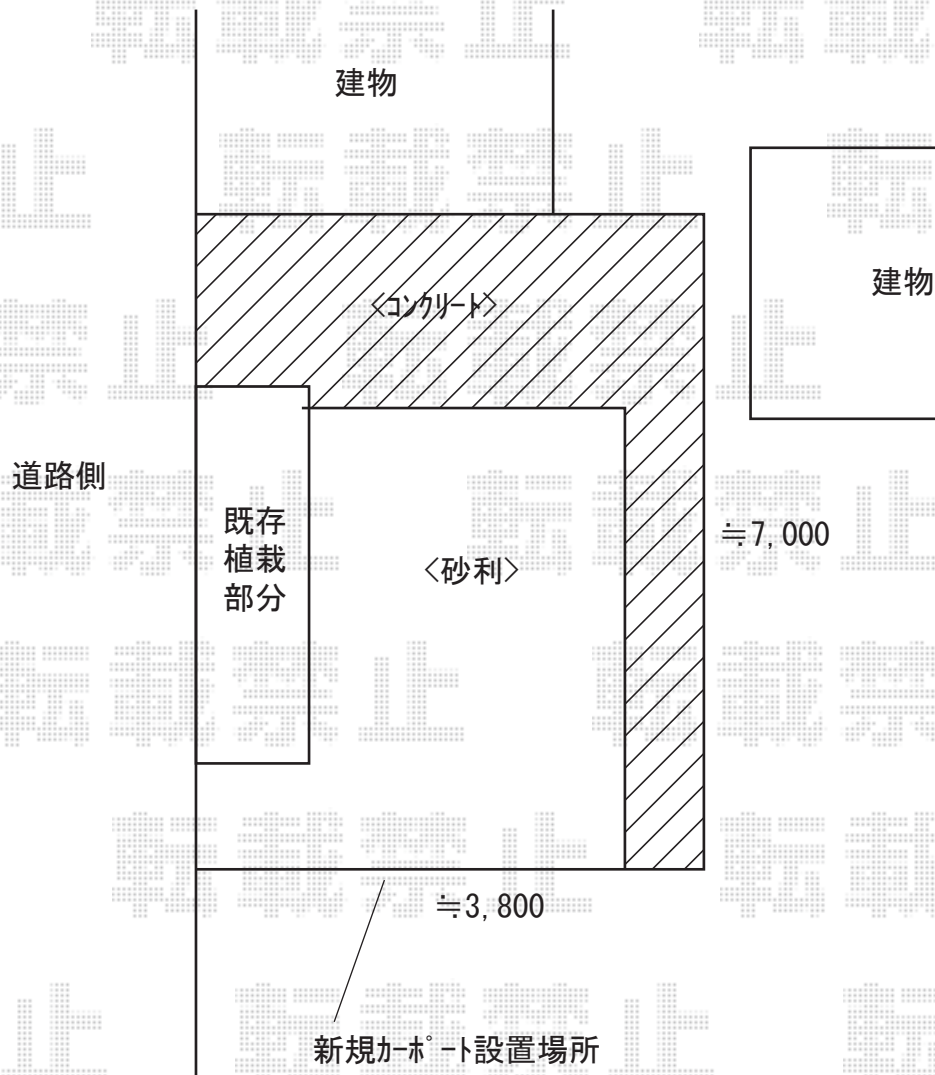

カーポート 施工概略図

YKK AP レイナポートグラン 積雪~20cm対応
幅= 3,000mm
奥行= 5,768mm
色 : プラチナステン
屋根材 : 熱線遮断ポリカーボネート (色 : アースブルー)
柱仕様 : ハイルーフ柱仕様 (有効高 約2,350mm)

2019-1-571418

担当者

村上