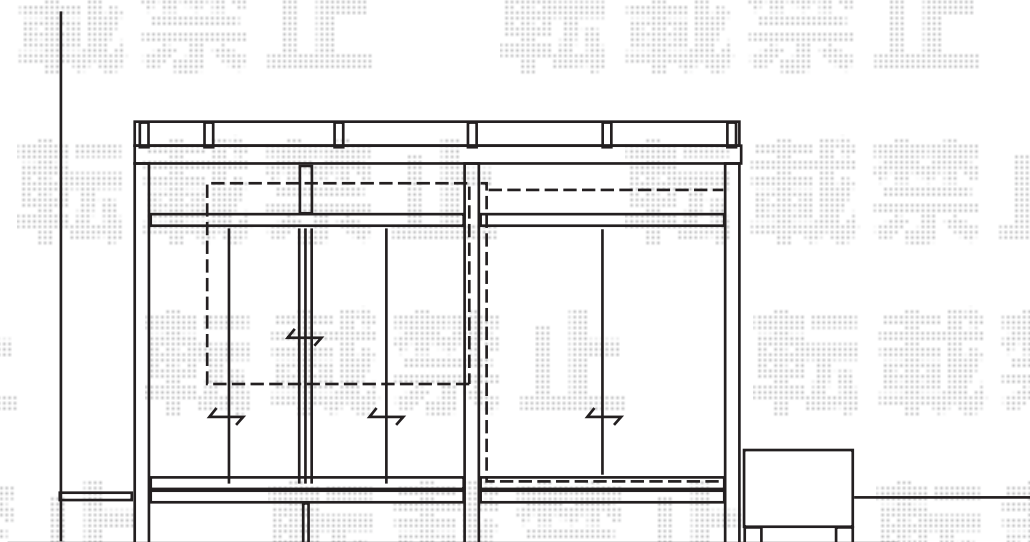

エクステリア工事 施工概略図

LIXIL サニージュ F型 床納まり ランマ付 積雪~20cm対応
寸法= 間口 関東2.5間[1.5+1.0間] (4,550mm) × 出幅 3尺 (885mm)
正面ユニット： テラス (2+4枚建) *網戸
側面ユニット： 【両側】 ドア *ドアクローザー
色： ホワイト ・屋根材： ポリカーボネート (クリアマット・すりガラス調)
床材： 塩ビデッキボード (グレー) ・ガラス仕様： ガラス (透明5mm)
施工方法： 上止め仕様 ・追加部材： 床上長尺
オプション： 吊下げ物干しAセット 標準2本入り/カーテンレール