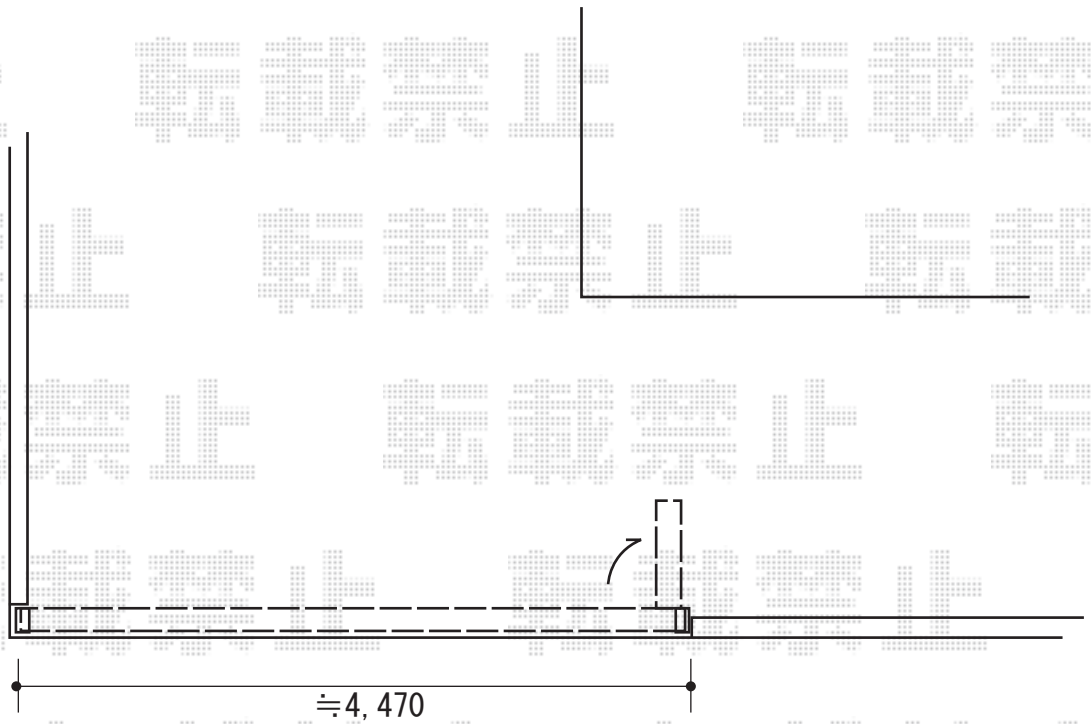

カーゲート 施工概略図

Value Select トリップゲート SC型 先頭キャスター 片開き 49S
開口幅= 4,778mm
全幅= 4,928mm
たたみ幅= 984.4mm
高さ= 1,231mm
色：【未定】
キャスター数： 1箇所
落棒数： 2本.

2019-1-571448

担当者

山中