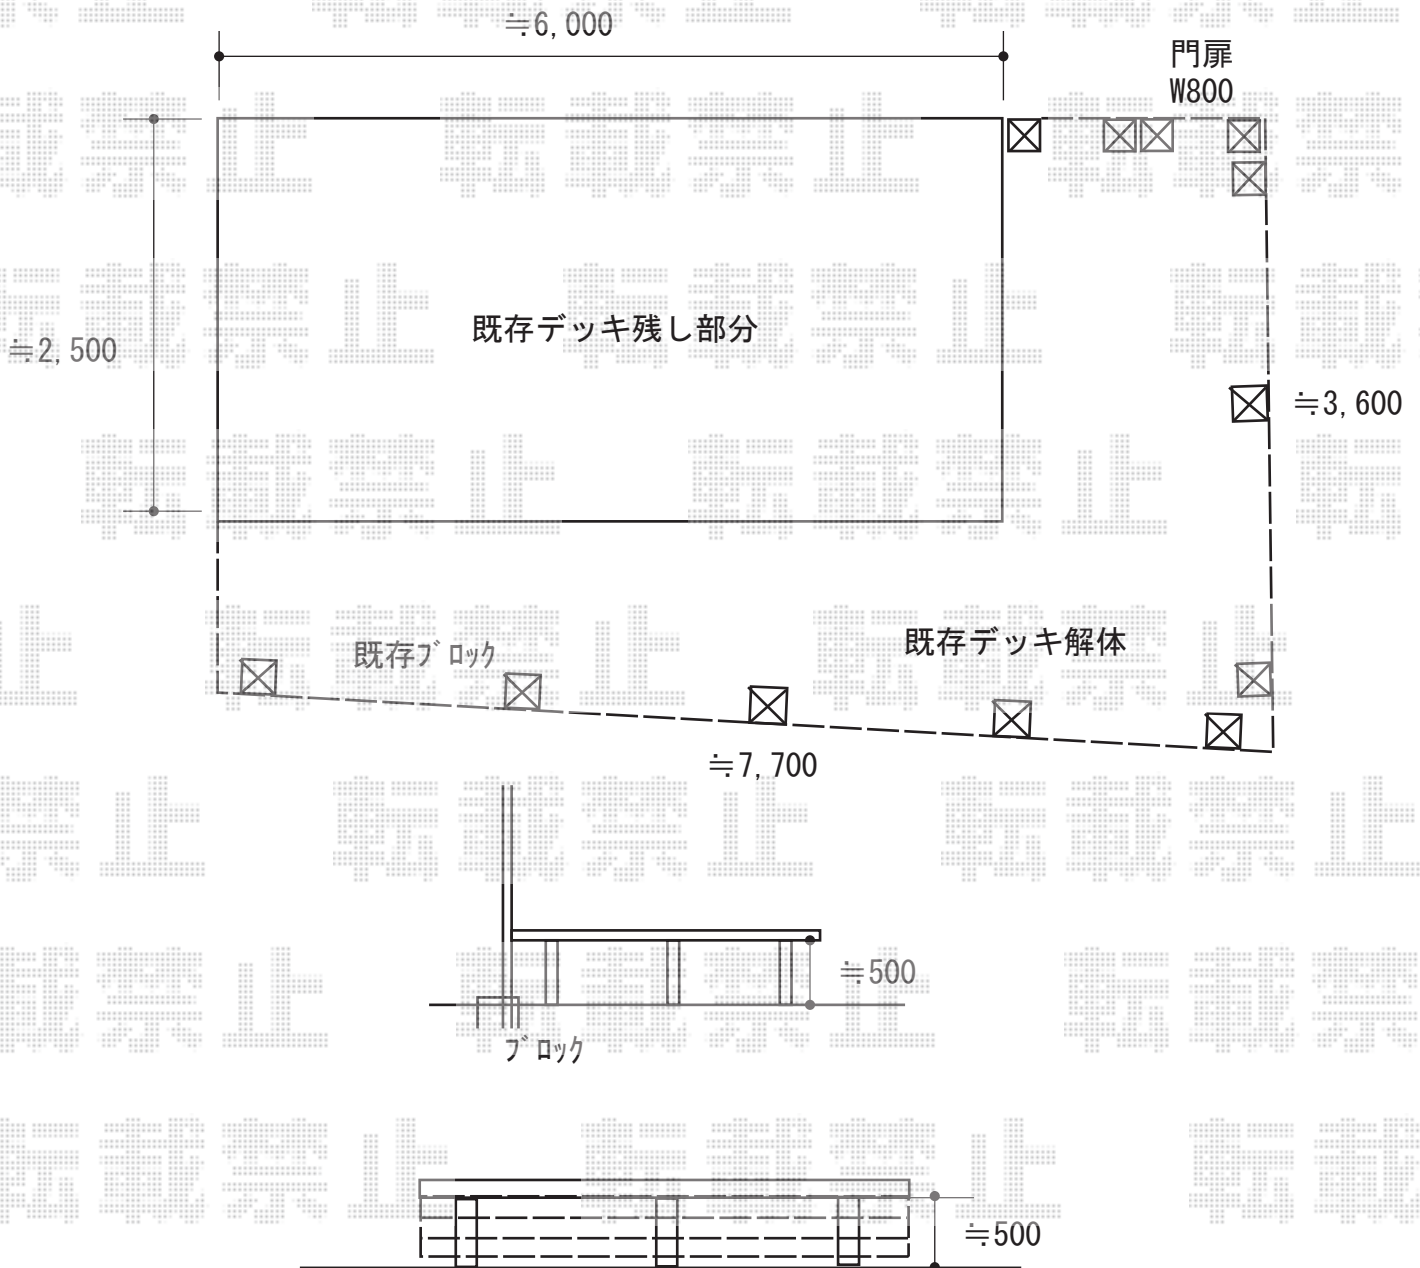

フェンス/門扉 施工概略図

Value Select ミエーネフェンス 目隠しルーバータイプ 2段支柱 自立建て用 (パネル2段)
 本体1枚 (W×H) = T80 (1,975mm×720mm) × 16枚
 2段支柱 (独立専用) : T150 (1,522.5mm) × 10本
 目隠しコーナー継手 : T80 × 2セット
 端部キャップ : 4セット
 色 : プライツシルバー

YKK AP シンプレオ門扉5型 横目隠し 片開き 門柱使用
 扉幅 = 800mm
 扉高 = 1,400mm
 色 : ピュアシルバー
 錠 : 打掛錠1型
 開き : 外開き