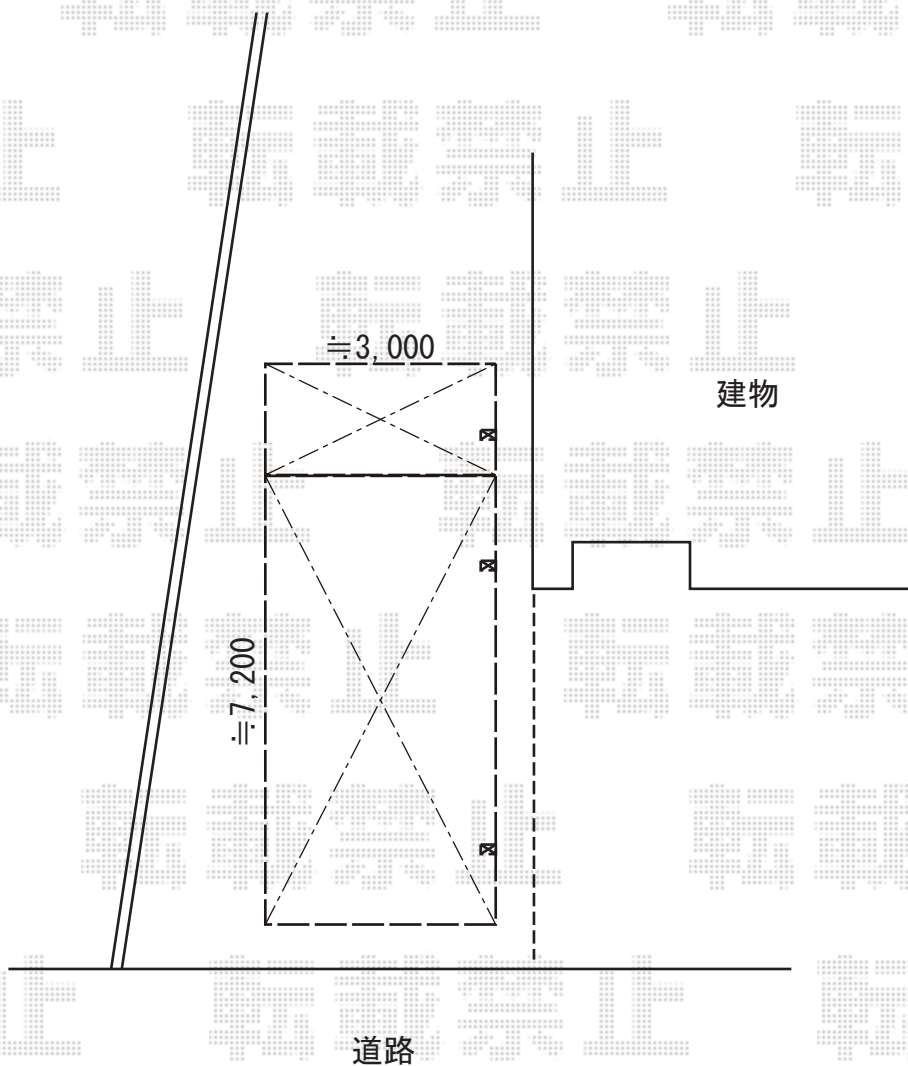

# カーポート 施工概略図

YKK AP レイナポートグラン 延長 積雪～20cm対応  
幅= 3,000mm  
奥行= 7,200mm  
色： ピュアシルバー  
屋根材： 熱線遮断ポリカーボネート(クリアマット)  
柱仕様： ハイルフ柱仕様 (有効高 約2,350mm)

2019-1-571492

担当者

村上 (公)