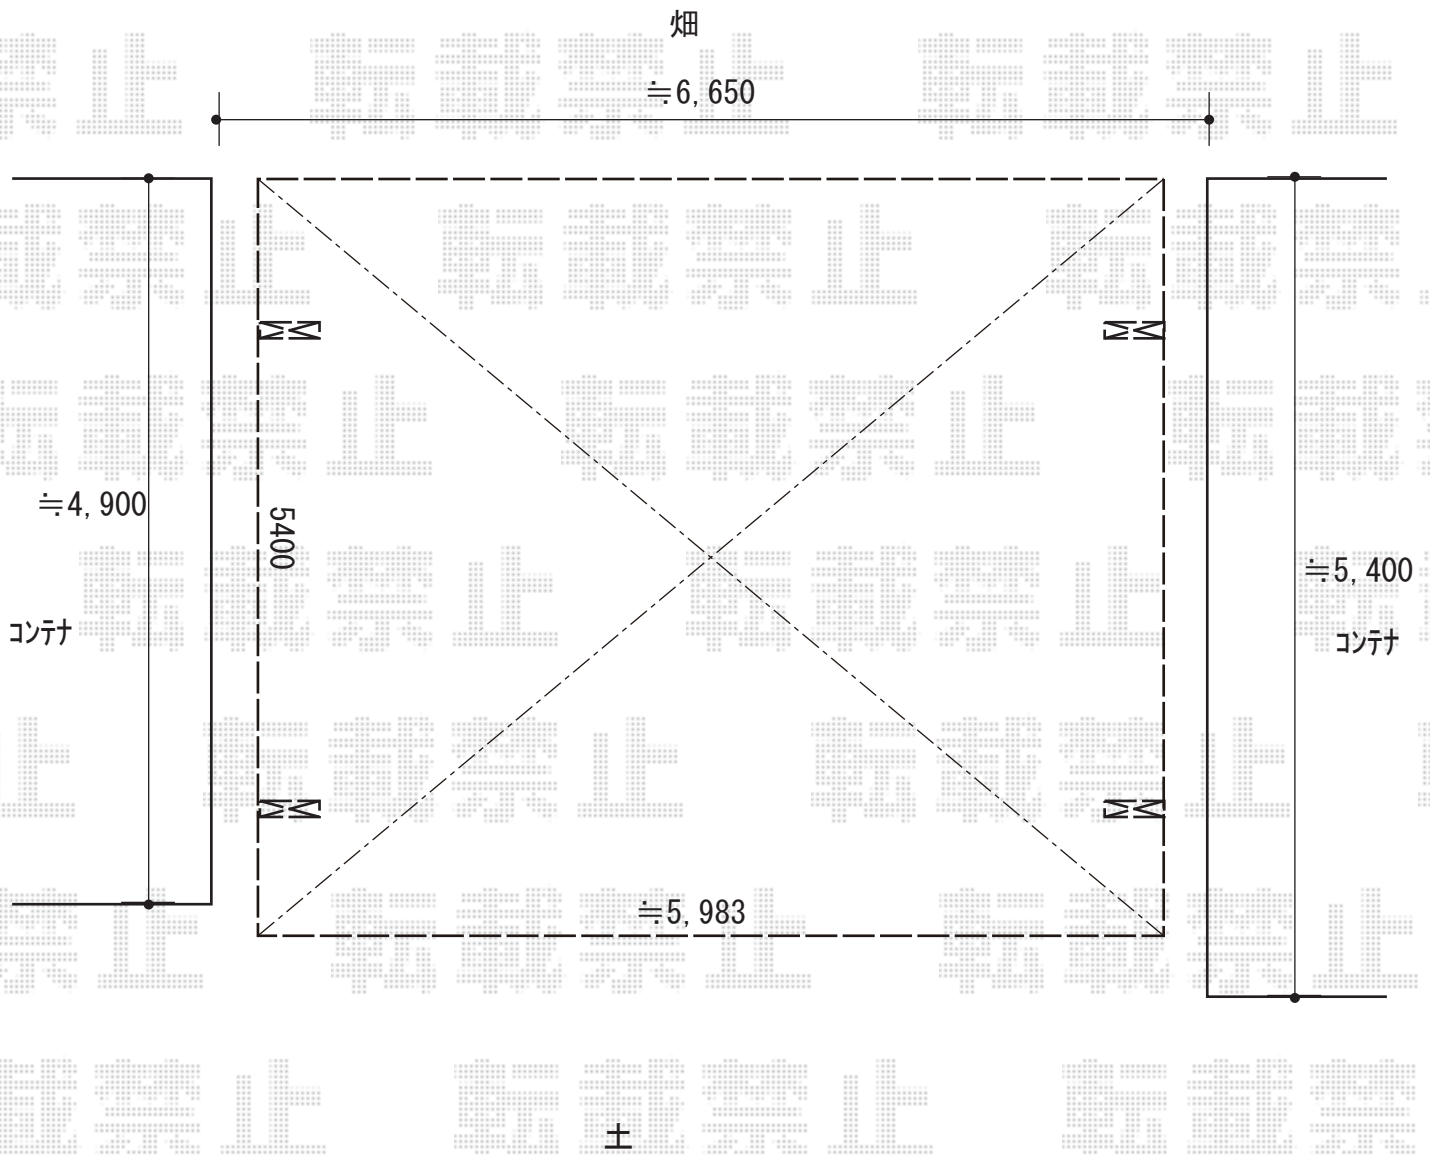

カーポート 施工概略図

YKK AP レイナツインポートグラン 積雪~20cm対応
幅= 5,983mm
奥行= 5,400mm
色： プラチナステン
屋根材： 熱線遮断ポリカーボネート（アースブルーマット調）
柱仕様： ハイルーフ柱仕様（有効高 約2,350mm）

2019-1-571500

担当者

新西