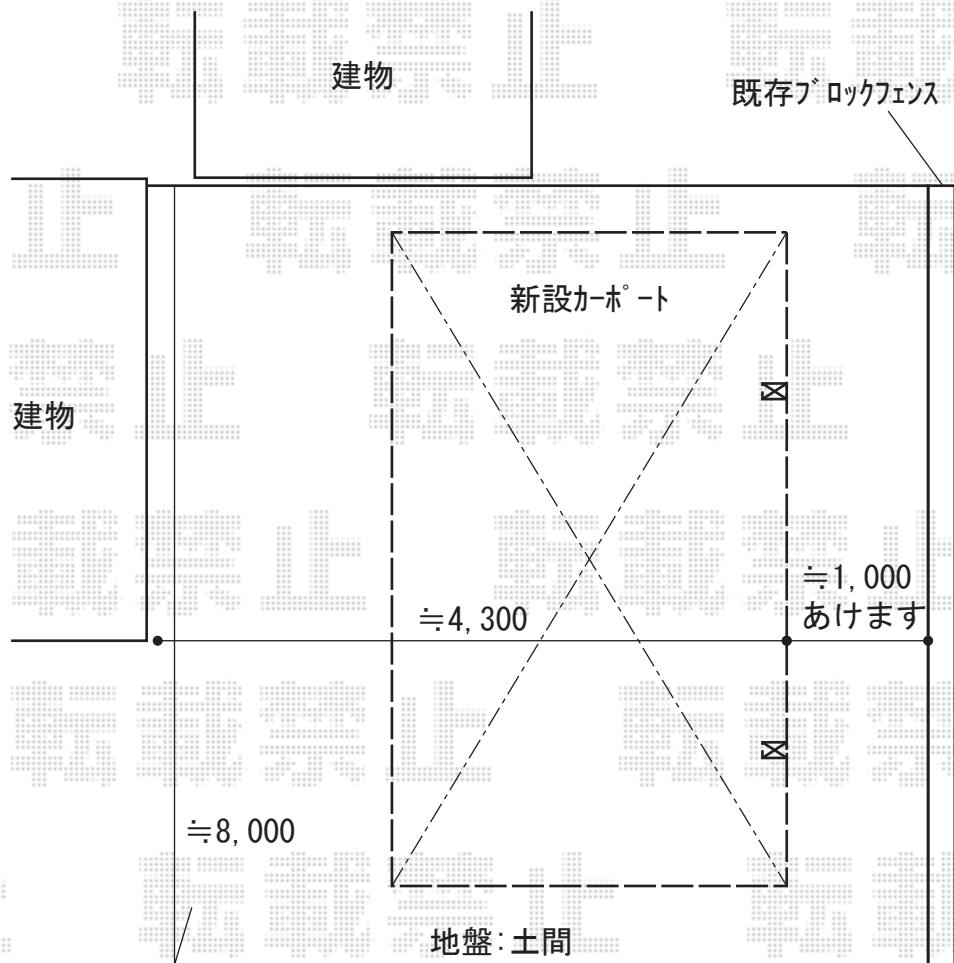

# カーポート 施工概略図

LIXIL ネスカR (ラウンドスタイル) 積雪~20cm対応  
幅= 2,701mm  
奥行= 5,382mm  
色: シャイングレー  
屋根材: ポリカーボネート (クリアブルー)  
柱仕様: ロング柱25仕様 (有効高 約2,500mm)

2019-1-571518

担当者

伊野