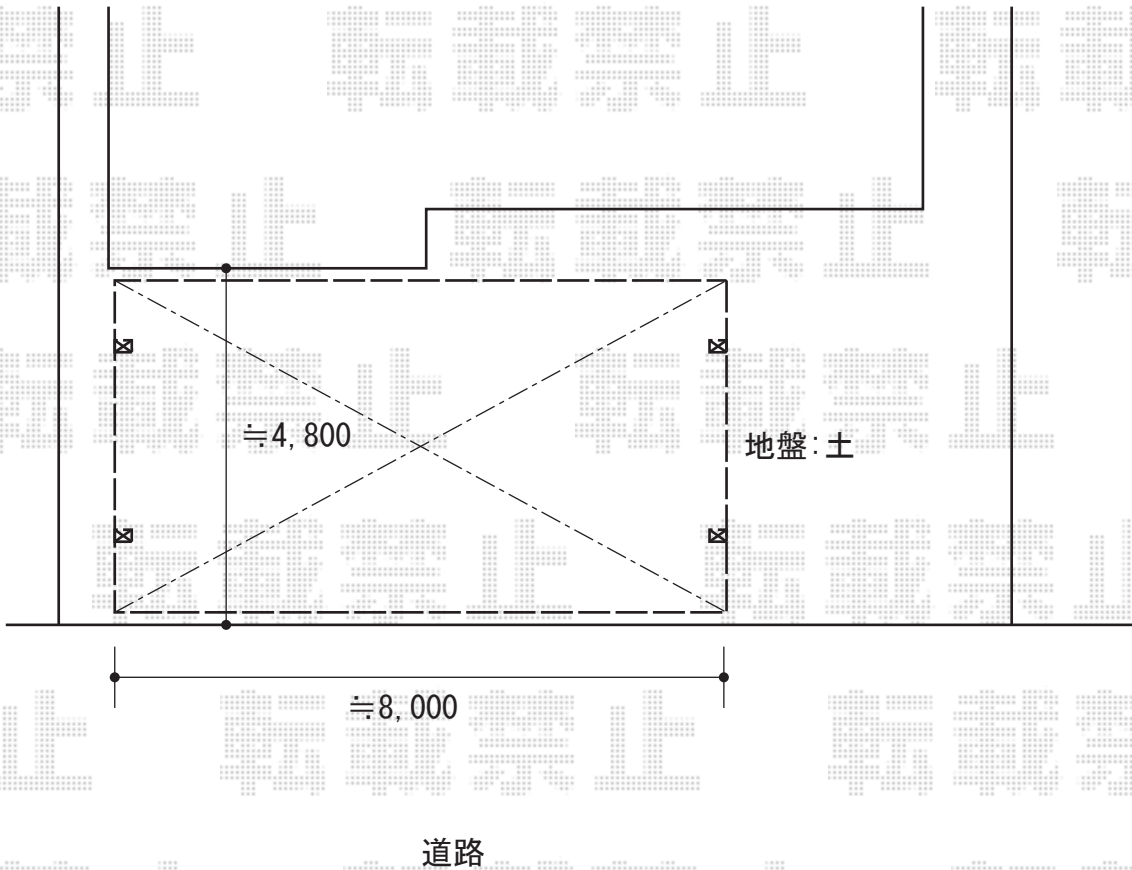

カーポート 施工概略図

YKK AP エフルージュ トリプル 積雪~20cm対応
幅= 7,928mm
奥行= 5,052mm
色： ピュアシルバー
屋根材： 熱線遮断ポリカーボネート（色：クリアマット）
柱仕様： ハイルフ柱仕様（有効高 約2,350mm）

2019-1-571534	担当者	村上
---------------	-----	----