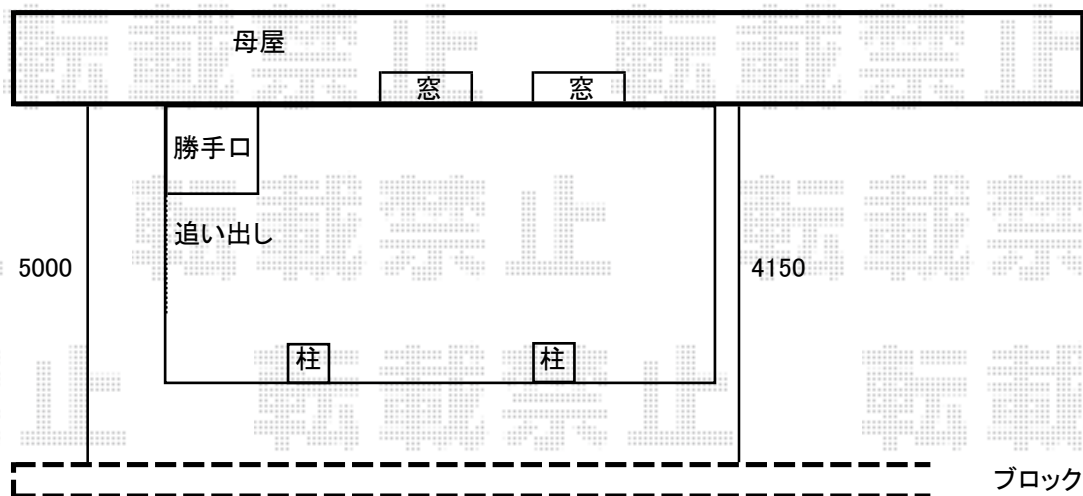

カーポート 施工概略図

YKK AP レイナベーカーポートグラン 積雪～20cm対応
幅= 3,005mm
奥行= 5,052mm
色： プラチナステン
屋根材： ポリカーボネート（トーメイマット）
柱仕様： ハイルフ柱仕様（有効高 約2,500mm）

2019-1-571574

担当者

村上